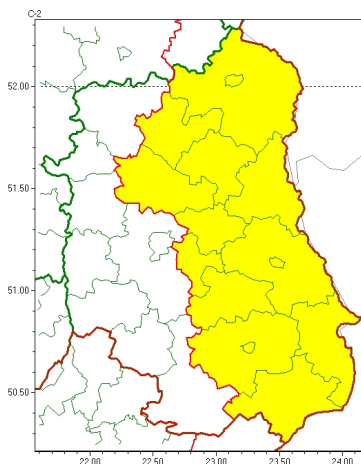

Zasięg ostrzeżeń w województwie

Burze
2024-08-09 05:25

WOJEWÓDZTWO LUBELSKIE
OSTRZEŻENIA METEOROLOGICZNE ZBIORCZO NR 202
WYKAZ OBYWATELI ZUJACYCH OSTRZEŻENIE
o godz. 05:25 dnia 09.08.2024

Zjawisko/Stopień zagrożenia	Burze/1
Obszar (w nawiasie numer ostrzeżenia dla powiatu)	powiaty: bialski(80), Biała Podlaska(80), Chełm(91), chełmski(91), hrubieszowski(96), krasnostawski(94), lubartowski(83), Łęczycki(88), parczewski(85), radzyński(82), widnicki(92), tomaszowski(100), włodawski(85), zamojski(97), Zamość (97)
Ważność	od godz. 15:00 dnia 09.08.2024 do godz. 20:00 dnia 09.08.2024
Prawdopodobieństwo	80%
Przebieg	Prognozowane są burze, którym miejscami będą towarzyszyć silne opady deszczu od 15 mm do 20 mm oraz porywy wiatru do 60 km/h. Lokalnie grad.
SMS	IMGW-PIB OSTRZEŻENIA: BURZE/1 lubelskie (15 powiatów) od 15:00/09.08 do 20:00/09.08.2024 deszcz 20 mm, porywy 60 km/h, grad. Dotyczy powiatów: bialski, Biała Podlaska, Chełm, chełmski, hrubieszowski, krasnostawski, lubartowski, Łęczycki, parczewski, radzyński, widnicki, tomaszowski, włodawski, zamojski i Zamość.
RSO	Woj. lubelskie (15 powiatów), IMGW-PIB wydał ostrzeżenie pierwszego stopnia o burzach
Uwagi	Brak.