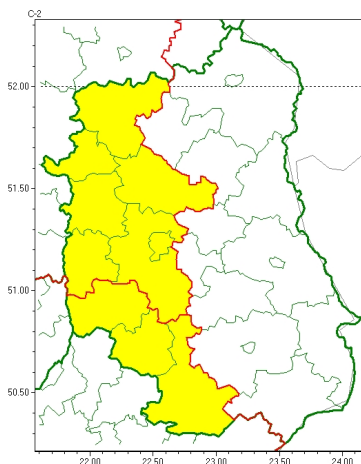

Zasięg ostrzeżeń w województwie

Burze
2024-08-08 06:00

WOJEWÓDZTWO LUBELSKIE
OSTRZEŻENIA METEOROLOGICZNE ZBIORCZO NR 198
WYKAZ OBOWIĄZUJĄCYCH OSTRZEŻEŃ
o godz. 06:00 dnia 08.08.2024

Zjawisko/Stopień zagrożenia	Burze/1
Obszar (w nawiasie numer ostrzeżenia dla powiatu)	powiaty: lubartowski(82), lubelski(89), Lublin(89), łukowski(82), opolski(92), puławski(86), rycki(82)
Ważność	od godz. 13:00 dnia 08.08.2024 do godz. 02:00 dnia 09.08.2024
Prawdopodobieństwo	85%
Przebieg	Prognozowane są burze, którym miejscami będą towarzyszyć silne opady deszczu od 20 mm do 30 mm oraz porywy wiatru do 70 km/h. Lokalnie grad.
SMS	IMGW-PIB OSTRZEŻENIA: BURZE/1 lubelskie (7 powiatów) od 13:00/08.08 do 02:00/09.08.2024 deszcz 30 mm, porywy 70 km/h, grad. Dotyczy powiatów: lubartowski, lubelski, Lublin, łukowski, opolski, puławski i rycki.
RSO	Woj. lubelskie (7 powiatów), IMGW-PIB wydał ostrzeżenie pierwszego stopnia o burzach
Uwagi	Brak.
Zjawisko/Stopień zagrożenia	Burze/1
Obszar (w nawiasie numer ostrzeżenia dla powiatu)	powiaty: biłgorajski(97), janowski(96), krańcicki(94)
Ważność	od godz. 14:00 dnia 08.08.2024 do godz. 04:00 dnia 09.08.2024
Prawdopodobieństwo	85%
Przebieg	Prognozowane są burze, którym miejscami będą towarzyszyć silne opady deszczu od 20 mm do 35 mm oraz porywy wiatru do 70 km/h. Lokalnie grad.

SMS	IMGW-PIB OSTRZEGA: BURZE/1 lubelskie (3 powiaty) od 14:00/08.08 do 04:00/09.08.2024 deszcz 35 mm, porywy 70 km/h, grad. Dotyczy powiatów: biłgorajski, janowski i krańcicki.
RSO	Woj. lubelskie (3 powiaty), IMGW-PIB wydał ostrzeżenie pierwszego stopnia o burzach
Uwagi	Brak.