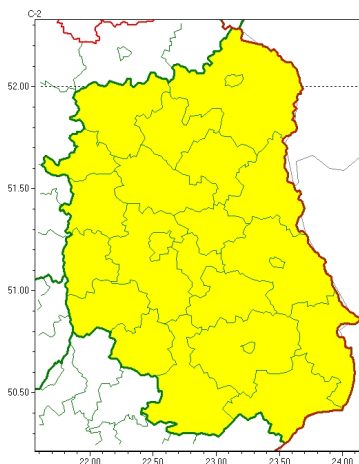

### Zasięg ostrzeżeń w województwie

Silny wiatr  
2023-12-21 08:59

**WOJEWÓDZTWO LUBELSKIE**  
**OSTRZEŻENIA METEOROLOGICZNE ZBIORCZO NR 236**  
**WYKAZ OBOWIĄZUJĄCYCH OSTRZEŻEŃ**  
**o godz. 08:59 dnia 21.12.2023**

Zjawisko/Stopień zagrożenia	Silny wiatr/1
Obszar (w nawiasie numer ostrzeżenia dla powiatu)	powiaty: bialski(93), Biała Podlaska(93), biłgorajski(114), Chełm(102), chełmski(102), hrubieszowski(112), janowski(110), krasnostawski(107), krańcicki(101), lubartowski(93), lubelski(100), Lublin(100), Łęczyski(95), łukowski(91), opolski(93), parczewski(90), puławski(91), radzyński(90), rycki(91), widnicki(103), tomaszowski(114), włodawski(95), zamojski(114), Zamość(114)
Ważność	od godz. 16:00 dnia 21.12.2023 do godz. 02:00 dnia 22.12.2023
Prawdopodobieństwo	80%
Przebieg	Prognozuje się wystąpienie silnego wiatru o średniej prędkości do 40 km/h, w porywach do 80 km/h, z południowego zachodu i zachodu.
SMS	IMGW-PIB OSTRZEŻENIA: WIATR/1 lubelskie (wszystkie powiaty) od 16:00/21.12 do 02:00/22.12.2023 prędkość do 40 km/h, porywy do 80 km/h, SW i W. Dotyczy powiatów: wszystkie powiaty.
RSO	Woj. lubelskie (wszystkie powiaty), IMGW-PIB wydał ostrzeżenie pierwszego stopnia o silnym wietrze
Uwagi	Brak.