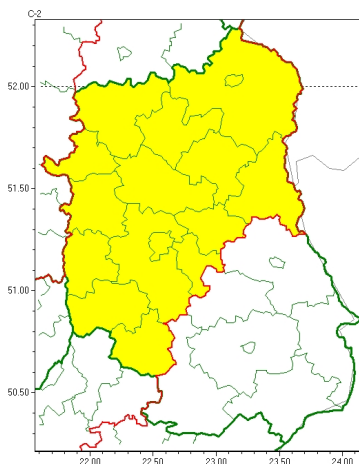

### Zasięg ostrzeżeń w województwie

Burze z gradem  
2023-09-13 11:05

## WOJEWÓDZTWO LUBELSKIE OSTRZEŻENIA METEOROLOGICZNE ZBIORCZO NR 181 WYKAZ OBOWIĄZUJĄCYCH OSTRZEŻEŃ o godz. 11:05 dnia 13.09.2023

Zjawisko/Stopień zagrożenia	Burze z gradem/1
Obszar (w nawiasie numer ostrzeżenia dla powiatu)	powiaty: bialski(72), Biała Podlaska(72), janowski(86), kraśnicki(79), lubartowski(72), lubelski(77), Lublin(77), łęczyński(74), łukowski(72), opolski(72), parczewski(71), puławski(71), radzyński(70), rycki(71), widnicki(79), włodawski(76)
Ważność	od godz. 20:00 dnia 13.09.2023 do godz. 02:00 dnia 14.09.2023
Prawdopodobieństwo	70%
Przebieg	Prognozowane są burze, którym miejscami będą towarzyszyć silne opady deszczu od 15 mm do 20 mm oraz porywy wiatru do 75 km/h. Miejscami grad.
SMS	IMGW-PIB OSTRZEŻEGA: BURZE Z GRADEM/1 lubelskie (16 powiatów) od 20:00/13.09 do 02:00/14.09.2023 deszcz 20 mm, grad, porywy 75 km/h. Dotyczy powiatów: bialski, Biała Podlaska, janowski, kraśnicki, lubartowski, lubelski, Lublin, łęczyński, łukowski, opolski, parczewski, puławski, radzyński, rycki, widnicki i włodawski.
RSO	Woj. lubelskie (16 powiatów), IMGW-PIB wydał ostrzeżenie pierwszego stopnia o burzach z gradem
Uwagi	Brak.