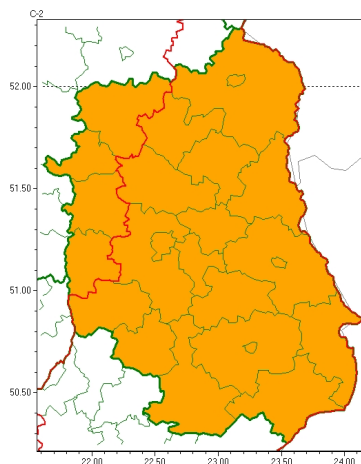

## WOJEWÓDZTWO LUBELSKIE OSTRZEŻENIA METEOROLOGICZNE ZBIORCZO NR 124 WYKAZ OBSZARÓW ZIĘTYCH OSTRZEŻENIAMI o godz. 12:53 dnia 14.07.2023

Zjawisko/Stopień zagrożenia	Upał/2
Obszar (w nawiasie numer ostrzeżenia dla powiatu)	powiaty: łukowski(51), opolski(52), puławski(51), rycki(50)
Ważność	od godz. 12:00 dnia 15.07.2023 do godz. 20:00 dnia 17.07.2023
Prawdopodobieństwo	90%
Przebieg	Prognozuje się upał. Temperatura maksymalna w sobotę od 31°C na wschodzie do 35°C na zachodzie obszaru, w niedzielę od 30°C do 33°C, w poniedziałek około 30°C. Temperatura minimalna w nocy na przeważającym obszarze od 18°C do 20°C.
SMS	IMGW-PIB OSTRZEŻENIA: UPAŁ/2 lubelskie (4 powiaty) od 12:00/15.07 do 20:00/17.07.2023 temp. maks 35 st, temp min ok. 19 st. Dotyczy powiatów: łukowski, opolski, puławski i rycki.
RSO	Woj. lubelskie (4 powiaty), IMGW-PIB wydał ostrzeżenie drugiego stopnia o upałach
Uwagi	Brak.
Zjawisko/Stopień zagrożenia	Upał/2
Obszar (w nawiasie numer ostrzeżenia dla powiatu)	powiaty: bialski(52), Biała Podlaska(52), biłgorajski(63), Chełm(56), chełmski(56), hrubieszowski(64), janowski(62), krasnostawski(61), krańcowski(57), lubartowski(51), lubelski(54), Lublin(54), Łęczyski(52), parczewski(50), radzyński(50), widnicki(56), tomaszowski(66), włodawski(53), zamojski(66), Zamość (66)
Ważność	od godz. 12:00 dnia 16.07.2023 do godz. 20:00 dnia 17.07.2023
Prawdopodobieństwo	85%