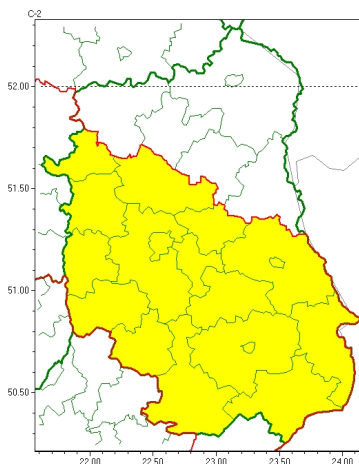

Zasięg ostrzeżeń w województwie

Burze z gradem
2023-06-14 05:38

WOJEWÓDZTWO LUBELSKIE
OSTRZEŻENIA METEOROLOGICZNE ZBIORCZO NR 100
WYKAZ OBOWIĄZUJĄCYCH OSTRZEŻEŃ
o godz. 05:38 dnia 14.06.2023

Zjawisko/Stopień zagrożenia	Burze z gradem/1
Obszar (w nawiasie numer ostrzeżenia dla powiatu)	powiaty: biłgorajski(55), Chełm(48), chełmski(48), hrubieszowski(55), janowski(54), krasnostawski(53), krańcicki(50), lubartowski(45), lubelski(48), Lublin(48), Łęczycki(46), opolski(45), puławski(44), rycki(43), widnicki(51), tomaszowski(57), zamojski(58), Zamość (58)
Ważność	od godz. 12:00 dnia 14.06.2023 do godz. 22:00 dnia 14.06.2023
Prawdopodobieństwo	80%
Przebieg	Prognozowane są burze, którym miejscami będą towarzyszyć silne opady deszczu od 20 mm do 25 mm oraz porywy wiatru do 60 km/h. Miejscami grad.
SMS	IMGW-PIB OSTRZEŻEGA: BURZE Z GRADEM/1 lubelskie (18 powiatów) od 12:00/14.06 do 22:00/14.06.2023 deszcz 25 mm, grad, porywy 60 km/h. Dotyczy powiatów: biłgorajski, Chełm, chełmski, hrubieszowski, janowski, krasnostawski, krańcicki, lubartowski, lubelski, Lublin, Łęczycki, opolski, puławski, rycki, widnicki, tomaszowski, zamojski i Zamość.
RSO	Woj. lubelskie (18 powiatów), IMGW-PIB wydał ostrzeżenie pierwszego stopnia o burzach z gradem
Uwagi	Brak.