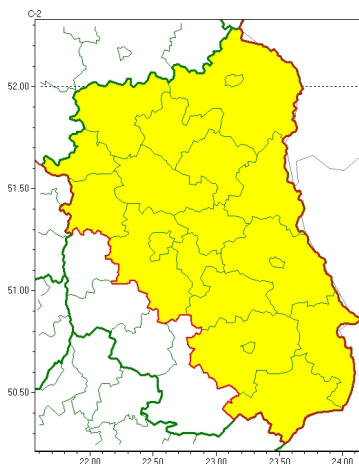

Zasięg ostrzeżeń w województwie

Burze z gradem
2023-05-25 05:14

WOJEWÓDZTWO LUBELSKIE
OSTRZEŻENIA METEOROLOGICZNE ZBIORCZO NR 83
WYKAZ OBOWIĄZUJĄCYCH OSTRZEŻEŃ
o godz. 05:14 dnia 25.05.2023

Zjawisko/Stopień zagrożenia	Burze z gradem/1
Obszar (w nawiasie numer ostrzeżenia dla powiatu)	powiaty: bialski(40), Biała Podlaska(40), Chełm(43), chełmski(43), hrubieszowski(47), krasnostawski(48), lubartowski(41), lubelski(43), Lublin(43), Łęczycki(41), łukowski(41), parczewski(41), puławski(40), radzyński(41), rycki(39), widnicki(46), tomaszowski(49), włodawski(43), zamojski(50), Zamość (50)
Ważność	od godz. 11:00 dnia 25.05.2023 do godz. 23:00 dnia 25.05.2023
Prawdopodobieństwo	85%
Przebieg	Prognozowane są burze, którym miejscami będą towarzyszyć silne opady deszczu od 20 mm do 35 mm oraz porywy wiatru do 65 km/h. Miejscami grad.
SMS	IMGW-PIB OSTRZEŻEGA: BURZE Z GRADEM/1 lubelskie (20 powiatów) od 11:00/25.05 do 23:00/25.05.2023 deszcz 35 mm, grad, porywy 65 km/h. Dotyczy powiatów: bialski, Biała Podlaska, Chełm, chełmski, hrubieszowski, krasnostawski, lubartowski, lubelski, Lublin, Łęczycki, łukowski, parczewski, puławski, radzyński, rycki, widnicki, tomaszowski, włodawski, zamojski i Zamość.
RSO	Woj. lubelskie (20 powiatów), IMGW-PIB wydał ostrzeżenie pierwszego stopnia o burzach z gradem
Uwagi	Brak.