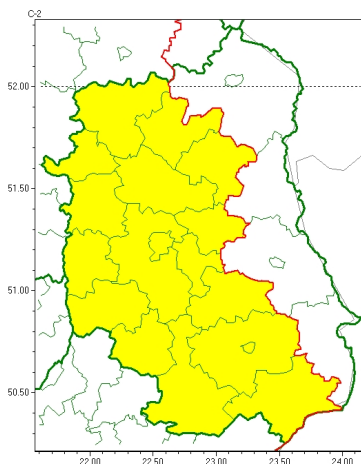

### Zasięg ostrzeżeń w województwie

Burze z gradem  
2023-05-24 05:12

**WOJEWÓDZTWO LUBELSKIE**  
**OSTRZEŻENIA METEOROLOGICZNE ZBIORCZO NR 82**  
**WYKAZ OBOWIĄZUJĄCYCH OSTRZEŻEŃ**  
**o godz. 05:12 dnia 24.05.2023**

Zjawisko/Stopień zagrożenia	Burze z gradem/1
Obszar (w nawiasie numer ostrzeżenia dla powiatu)	powiaty: biłgorajski(47), janowski(46), krasnostawski(47), krańicki(44), lubartowski(40), lubelski(42), Lublin(42), Łęczyński(40), łukowski(40), opolski(40), parczewski(40), puławski(39), radzyński(40), rycki(38), widnicki(45), tomaszowski(48), zamojski(49), Zamość (49)
Ważność	od godz. 13:00 dnia 24.05.2023 do godz. 23:00 dnia 24.05.2023
Prawdopodobieństwo	80%
Przebieg	Prognozowane są burze, którym miejscami będą towarzyszyć silne opady deszczu od 20 mm do 35 mm oraz porywy wiatru do 70 km/h. Miejscami grad.
SMS	IMGW-PIB OSTRZEŻEGA: BURZE Z GRADEM/1 lubelskie (18 powiatów) od 13:00/24.05 do 23:00/24.05.2023 deszcz 35 mm, grad, porywy 70 km/h. Dotyczy powiatów: biłgorajski, janowski, krasnostawski, krańicki, lubartowski, lubelski, Lublin, Łęczyński, łukowski, opolski, parczewski, puławski, radzyński, rycki, widnicki, tomaszowski, zamojski i Zamość.
RSO	Woj. lubelskie (18 powiatów), IMGW-PIB wydał ostrzeżenie pierwszego stopnia o burzach z gradem
Uwagi	Brak.