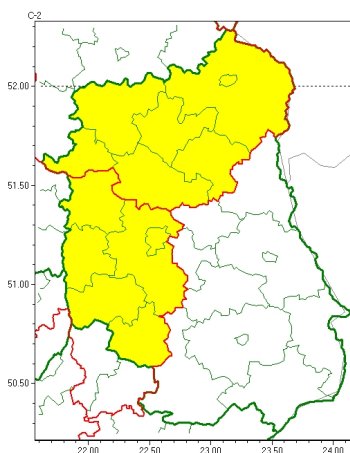

Zasięg ostrzeżeń w województwie

Intensywne opady deszczu
2023-05-16 11:17

WOJEWÓDZTWO LUBELSKIE
OSTRZEŻENIA METEOROLOGICZNE ZBIORCZO NR 80
WYKAZ OBOWIĄZUJĄCYCH OSTRZEŻEŃ
o godz. 11:17 dnia 16.05.2023

| Zjawisko/Stopień zagrożenia | Intensywne opady deszczu/1 |
|---------------------------------------------------|------------------------------------------------------------------------------------------------------------------------------------------------------------------------------|
| Obszar (w nawiasie numer ostrzeżenia dla powiatu) | powiaty: janowski(45), krańcicki(43), lubelski(41), Lublin(41), opolski(39), puławski(38) |
| Ważność | od godz. 22:00 dnia 16.05.2023 do godz. 06:00 dnia 18.05.2023 |
| Prawdopodobieństwo | 80% |
| Przebieg | Prognozowane są opady deszczu o natężeniu umiarkowanym, okresami silnym. Prognozowana wysokość opadów od 30 mm do 45 mm. |
| SMS | IMGW-PIB OSTRZEŻENIA: DESZCZ/1 lubelskie (6 powiatów) od 22:00/16.05 do 06:00/18.05.2023 45 mm. Dotyczy powiatów: janowski, krańcicki, lubelski, Lublin, opolski i puławski. |
| RSO | Woj. lubelskie (6 powiatów), IMGW-PIB wydał ostrzeżenie pierwszego stopnia o intensywnych opadach deszczu |
| Uwagi | Brak. |
| Zjawisko/Stopień zagrożenia | Intensywne opady deszczu/1 |
| Obszar (w nawiasie numer ostrzeżenia dla powiatu) | powiaty: bialski(39), Biała Podlaska(39), lubartowski(39), lukowski(39), parczewski(39), radzyński(39), rycki(37) |
| Ważność | od godz. 01:00 dnia 17.05.2023 do godz. 06:00 dnia 18.05.2023 |
| Prawdopodobieństwo | 80% |