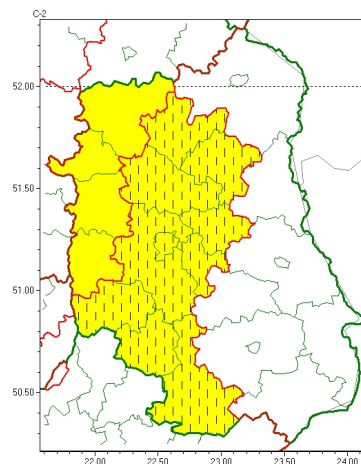

Zasięg ostrzeżeń w województwie

Intensywne opady śniegu
2023-01-21 08:09

Opady mrozzące
2023-01-21 08:09

WOJEWÓDZTWO LUBELSKIE OSTRZE ENIA METEOROLOGICZNE ZBIORCZO NR 11 WYKAZ OBOWIĄZUJĄCYCH CYCHOSTRZEŃ o godz. 08:09 dnia 21.01.2023

Zjawisko/Stopień zagrożenia	Intensywne opady śniegu/2 ODWOŁANIE
Obszar (w nawiasie numer ostrzeżenia dla powiatu)	powiaty: bialski(4), Biała Podlaska(4), Chełm(4), chełmski(4), krasnostawski(5), lubartowski(6), lubelski(5), Lublin(5), Łęczycki(5), łukowski(4), opolski(4), parczewski(4), puławski(4), radzycki(4), rycki(4), widnicki(5), włodawski(4)
Czas odwołania	godz. 08:09 dnia 21.01.2023
Przyczyna	Zjawisko zakończyło się
SMS	IMGW-PIB INFORMUJE: NIEG/- lubelskie (17 powiatów) 08:09/21.01.2023 ZJAWISKO ZAKOŃCZYŁO SIĘ. Dotyczy powiatów: bialski, Biała Podlaska, Chełm, chełmski, krasnostawski, lubartowski, lubelski, Lublin, Łęczycki, łukowski, opolski, parczewski, puławski, radzycki, rycki, widnicki i włodawski.
RSO	Woj. lubelskie (0 powiatów), IMGW-PIB odwołał ostrzeżenia drugiego stopnia o intensywnych opadach śniegu
Uwagi	Brak
Zjawisko/Stopień zagrożenia	Intensywne opady śniegu/1 ODWOŁANIE
Obszar (w nawiasie numer ostrzeżenia dla powiatu)	powiaty: janowski(5), kraśnicki(5)
Czas odwołania	godz. 08:09 dnia 21.01.2023
Przyczyna	Zjawisko zakończyło się
SMS	IMGW-PIB INFORMUJE: NIEG/- lubelskie (2 powiaty) 08:09/21.01.2023 ZJAWISKO ZAKOŃCZYŁO SIĘ. Dotyczy powiatów: janowski i kraśnicki.