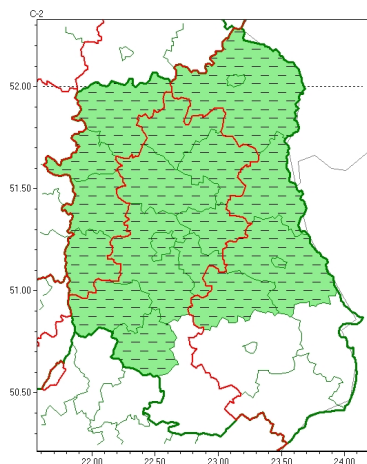

Zasięg ostrzeżeń w województwie

Intensywne opady śniegu
2023-01-21 08:09

Opady mrozzące
2023-01-21 08:09

WOJEWÓDZTWO LUBELSKIE OSTRZE ENIA METEOROLOGICZNE ZBIORCZO NR 11 WYKAZ OBOWIĄZUJĄCYCH CYCHOSTRZEŃ o godz. 08:09 dnia 21.01.2023

Zjawisko/Stopień zagrożenia	Intensywne opady śniegu/2 ODWOŁANIE
Obszar (w nawiasie numer ostrzeżenia dla powiatu)	powiaty: bialski(4), Biała Podlaska(4), Chełm(4), chełmski(4), krasnostawski(5), lubartowski(6), lubelski(5), Lublin(5), Łęczycki(5), łukowski(4), opolski(4), parczewski(4), puławski(4), radzycki(4), rycki(4), widnicki(5), włodawski(4)
Czas odwołania	godz. 08:09 dnia 21.01.2023
Przyczyna	Zjawisko zakończyło się
SMS	IMGW-PIB INFORMUJE: NIEG/- lubelskie (17 powiatów) 08:09/21.01.2023 ZJAWISKO ZAKOŃCZYŁO SIĘ. Dotyczy powiatów: bialski, Biała Podlaska, Chełm, chełmski, krasnostawski, lubartowski, lubelski, Lublin, Łęczycki, łukowski, opolski, parczewski, puławski, radzycki, rycki, widnicki i włodawski.
RSO	Woj. lubelskie (0 powiatów), IMGW-PIB odwołał ostrzeżenia drugiego stopnia o intensywnych opadach śniegu
Uwagi	Brak
Zjawisko/Stopień zagrożenia	Intensywne opady śniegu/1 ODWOŁANIE
Obszar (w nawiasie numer ostrzeżenia dla powiatu)	powiaty: janowski(5), kraśnicki(5)
Czas odwołania	godz. 08:09 dnia 21.01.2023
Przyczyna	Zjawisko zakończyło się
SMS	IMGW-PIB INFORMUJE: NIEG/- lubelskie (2 powiaty) 08:09/21.01.2023 ZJAWISKO ZAKOŃCZYŁO SIĘ. Dotyczy powiatów: janowski i kraśnicki.