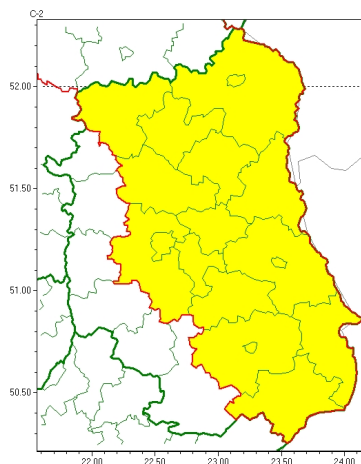

Zasięg ostrzeżeń w województwie

Opady marznące
2023-01-06 11:42

WOJEWÓDZTWO LUBELSKIE OSTRZE ENIA METEOROLOGICZNE ZBIORCZO NR 3 WYKAZ OBOWIĄZUJĄCYCH CYCH OSTRZEŃ o godz. 11:42 dnia 06.01.2023

Zjawisko/Stopień zagrożenia	Opady marznące/1
Obszar (w nawiasie numer ostrzeżenia dla powiatu)	powiaty: bialski(2), Biała Podlaska(2), Chełm(2), chełmski(2), hrubieszowski(2), krasnostawski(2), lubartowski(3), lubelski(2), Lublin(2), Łęczycki(2), łukowski(2), parczewski(2), radzycki(2), widnicki(2), tomaszowski(2), włodawski(2), zamojski(2), Zamość (2)
Ważność	od godz. 23:00 dnia 06.01.2023 do godz. 09:00 dnia 07.01.2023
Prawdopodobieństwo	80%
Przebieg	Prognozowane są słabe opady marznącego deszczu lub mroźne powojce powodujące gołoledź.
SMS	IMGW-PIB OSTRZEŻENIA: MARZĄCE OPADY/1 lubelskie (18 powiatów) od 23:00/06.01 do 09:00/07.01.2023 marznące opady, drogi liskie. Dotyczy powiatów: bialski, Biała Podlaska, Chełm, chełmski, hrubieszowski, krasnostawski, lubartowski, lubelski, Lublin, Łęczycki, łukowski, parczewski, radzycki, widnicki, tomaszowski, włodawski, zamojski i Zamość.
RSO	Woj. lubelskie (18 powiatów), IMGW-PIB wydał ostrzeżenie pierwszego stopnia o opadach marzących
Uwagi	Brak.