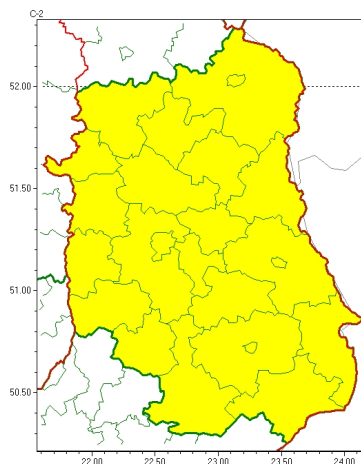

### Zasięg ostrzeżeń w województwie

Opady marznące  
2022-12-19 11:50

**WOJEWÓDZTWO LUBELSKIE**  
**OSTRZE ENIA METEOROLOGICZNE ZBIORCZO NR 215**  
**WYKAZ OBOWIĄZUJĄCYCH CYCHOSTRZEŃ**  
**o godz. 11:50 dnia 19.12.2022**

Zjawisko/Stopień zagrożenia	Opady marznące/1
Obszar (w nawiasie numer ostrzeżenia dla powiatu)	powiaty: bialski(101), Biała Podlaska(101), biłgorajski(116), Chełm(115), chełmski(115), hrubieszowski(113), janowski(113), krasnostawski(113), krańcowy(112), lubartowski(99), lubelski(111), Lublin(109), Łęczyński(112), łukowski(98), opolski(109), parczewski(100), puławski(101), radzyński(100), rycki(98), widnicki(111), tomaszowski(115), włodawski(106), zamojski(115), Zamość(115)
Ważność	od godz. 00:00 dnia 20.12.2022 do godz. 11:00 dnia 20.12.2022
Prawdopodobieństwo	80%
Przebieg	Prognozowane są słabe opady marznącego deszczu powodujące gołolędy.
SMS	IMGW-PIB OSTRZEŻEGA: MARZNIĄCE OPADY/1 lubelskie (wszystkie powiaty) od 00:00/20.12 do 11:00/20.12.2022 marznące opady, drogi liskie. Dotyczy powiatów: wszystkie powiaty.
RSO	Woj. lubelskie (wszystkie powiaty), IMGW-PIB wydał ostrzeżenie pierwszego stopnia o opadach marzących
Uwagi	Brak.