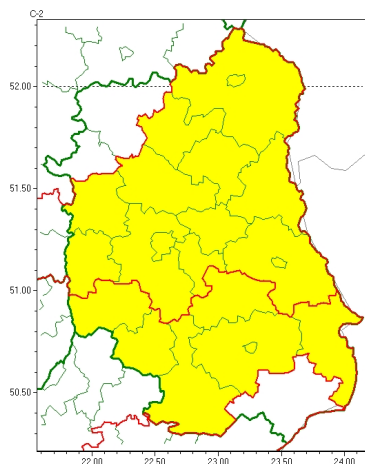

### Zasięg ostrzeżeń w województwie

Intensywne opady śniegu  
2022-12-15 12:04

Opady mrozzące  
2022-12-15 12:04

## WOJEWÓDZTWO LUBELSKIE OSTRZE ENIA METEOROLOGICZNE ZBIORCZO NR 211 WYKAZ OBOWIĄZUJĄCYCH OSTRZEŹENI o godz. 12:04 dnia 15.12.2022

Zjawisko/Stopień zagrożenia	Opady mrozzące/2
Obszar (w nawiasie numer ostrzeżenia dla powiatu)	powiaty: biłgorajski(113), hrubieszowski(110), janowski(110), krasnostawski(111), krańicki(110), tomaszowski(112), zamojski(112), Zamość (112)
Ważność	od godz. 21:00 dnia 15.12.2022 do godz. 20:00 dnia 16.12.2022
Prawdopodobieństwo	80%
Przebieg	Prognozowane są opady, okresami o natężeniu umiarkowanym, mrozzącego deszczu oraz mawki powodującej gołoledź.
SMS	IMGW-PIB OSTRZEGA: MARZĄCE OPADY/2 lubelskie (8 powiatów) od 21:00/15.12 do 20:00/16.12.2022 mrozzące opady, drogi liskie. Dotyczy powiatów: biłgorajski, hrubieszowski, janowski, krasnostawski, krańicki, tomaszowski, zamojski i Zamość.
RSO	Woj. lubelskie (8 powiatów), IMGW-PIB wydał ostrzeżenie drugiego stopnia o opadach mrozzących
Uwagi	Brak.
Zjawisko/Stopień zagrożenia	Intensywne opady śniegu/1
Obszar (w nawiasie numer ostrzeżenia dla powiatu)	powiaty: bialski(99), Biała Podlaska(99), biłgorajski(112), Chełm(112), chełmski(112), hrubieszowski(109), janowski(109), krasnostawski(110), krańicki(109), lubartowski(97), lubelski(108), Lublin(106), Łęczyński(109), opolski(106), parczewski(98), puławski(99), radzyński(98), widnicki(108), włodawski(103), zamojski(111), Zamość (111)
Ważność	od godz. 03:00 dnia 16.12.2022 do godz. 15:00 dnia 16.12.2022
Prawdopodobieństwo	85%
Przebieg	Prognozowane są opady śniegu powodujące przyrost pokrywy śnieżnej o 10 cm do 15 cm.