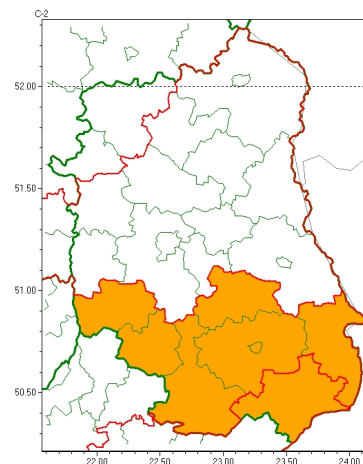

### Zasięg ostrzeżeń w województwie

Intensywne opady śniegu  
2022-12-15 12:04

Opady mrozzące  
2022-12-15 12:04

## WOJEWÓDZTWO LUBELSKIE OSTRZE ENIA METEOROLOGICZNE ZBIORCZO NR 211 WYKAZ OBOWIĄZUJĄCYCH OSTRZEŹENI o godz. 12:04 dnia 15.12.2022

Zjawisko/Stopień zagrożenia	Opady mrozzące/2
Obszar (w nawiasie numer ostrzeżenia dla powiatu)	powiaty: biłgorajski(113), hrubieszowski(110), janowski(110), krasnostawski(111), krańicki(110), tomaszowski(112), zamojski(112), Zamość (112)
Ważność	od godz. 21:00 dnia 15.12.2022 do godz. 20:00 dnia 16.12.2022
Prawdopodobieństwo	80%
Przebieg	Prognozowane są opady, okresami o natężeniu umiarkowanym, mrozzącego deszczu oraz mawki powodującej gołoledź.
SMS	IMGW-PIB OSTRZEGA: MARZĄCE OPADY/2 lubelskie (8 powiatów) od 21:00/15.12 do 20:00/16.12.2022 mrozzące opady, drogi liskie. Dotyczy powiatów: biłgorajski, hrubieszowski, janowski, krasnostawski, krańicki, tomaszowski, zamojski i Zamość.
RSO	Woj. lubelskie (8 powiatów), IMGW-PIB wydał ostrzeżenie drugiego stopnia o opadach mrozzących
Uwagi	Brak.
Zjawisko/Stopień zagrożenia	Intensywne opady śniegu/1
Obszar (w nawiasie numer ostrzeżenia dla powiatu)	powiaty: bialski(99), Biała Podlaska(99), biłgorajski(112), Chełm(112), chełmski(112), hrubieszowski(109), janowski(109), krasnostawski(110), krańicki(109), lubartowski(97), lubelski(108), Lublin(106), Łęczyński(109), opolski(106), parczewski(98), puławski(99), radzyński(98), widnicki(108), włodawski(103), zamojski(111), Zamość (111)
Ważność	od godz. 03:00 dnia 16.12.2022 do godz. 15:00 dnia 16.12.2022
Prawdopodobieństwo	85%
Przebieg	Prognozowane są opady śniegu powodujące przyrost pokrywy śnieżnej o 10 cm do 15 cm.