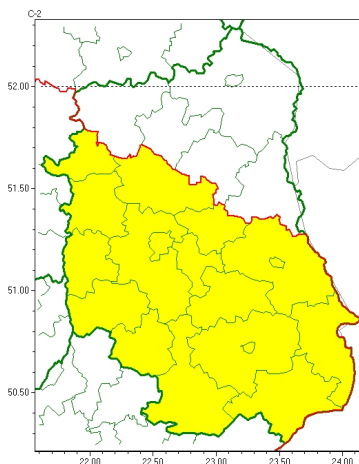

Zasięg ostrzeżeń w województwie

Silny mróz
2022-12-13 11:40

WOJEWÓDZTWO LUBELSKIE
OSTRZEŻENIA METEOROLOGICZNE ZBIORCZO NR 210
WYKAZ OBOWIĄZUJĄCYCH CYCHOSTRZEŻEŃ
o godz. 11:40 dnia 13.12.2022

Zjawisko/Stopień zagrożenia	Silny mróz/1
Obszar (w nawiasie numer ostrzeżenia dla powiatu)	powiaty: biłgorajski(111), Chełm(111), chełmski(111), hrubieszowski(108), janowski(108), krasnostawski(109), krańcicki(108), lubartowski(96), lubelski(107), Lublin(105), Łęczycki(108), opolski(105), puławski(98), rycki(96), widnicki(107), tomaszowski(111), zamojski(110), Zamość(110)
Ważność	od godz. 00:00 dnia 14.12.2022 do godz. 09:00 dnia 14.12.2022
Prawdopodobieństwo	85%
Przebieg	Prognozuje się miejscami temperatur minimalnych do -17°C . średnia prędkość wiatru od 5 km/h do 15 km/h.
SMS	IMGW-PIB OSTRZEŻENIA: MRÓZ/1 lubelskie (18 powiatów) od 00:00/14.12 do 09:00/14.12.2022 temp. min -17°C , wiatr 15 km/h. Dotyczy powiatów: biłgorajski, Chełm, chełmski, hrubieszowski, janowski, krasnostawski, krańcicki, lubartowski, lubelski, Lublin, Łęczycki, opolski, puławski, rycki, widnicki, tomaszowski, zamojski i Zamość.
RSO	Woj. lubelskie (18 powiatów), IMGW-PIB wydał ostrzeżenie pierwszego stopnia o silnych mrozach
Uwagi	Brak.