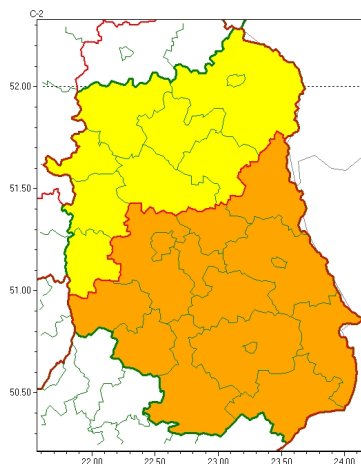

Zasięg ostrzeżeń w województwie

Intensywne opady śniegu
2022-12-10 10:45

WOJEWÓDZTWO LUBELSKIE
OSTRZEŻENIA METEOROLOGICZNE ZBIORCZO NR 207
WYKAZ OBSZARÓW NA CYCHOSTRZEŻENIE
o godz. 10:45 dnia 10.12.2022

Zjawisko/Stopień zagrożenia	Intensywne opady śniegu/1
Obszar (w nawiasie numer ostrzeżenia dla powiatu)	powiaty: bialski(97), Biała Podlaska(97), lubartowski(95), łukowski(95), opolski(104), parczewski(96), puławski(97), radzyński(96), rycki(95)
Ważność	od godz. 03:00 dnia 11.12.2022 do godz. 16:00 dnia 11.12.2022
Prawdopodobieństwo	90%
Przebieg	Prognozowane są opady śniegu powodujące przyrost pokrywy śnieżnej o 10 cm do 15 cm, miejscami 20 cm.
SMS	IMGW-PIB OSTRZEŻENIA: NIEG/1 lubelskie (9 powiatów) od 03:00/11.12 do 16:00/11.12.2022 przyrost pokrywy 15 cm, miejscami 20 cm. Dotyczy powiatów: bialski, Biała Podlaska, lubartowski, łukowski, opolski, parczewski, puławski, radzyński i rycki.
RSO	Woj. lubelskie (9 powiatów), IMGW-PIB wydał ostrzeżenie pierwszego stopnia o intensywnych opadach śniegu
Uwagi	Brak.
Zjawisko/Stopień zagrożenia	Intensywne opady śniegu/2
Obszar (w nawiasie numer ostrzeżenia dla powiatu)	powiaty: biłgorajski(110), Chełm(109), chełmski(109), hrubieszowski(107), janowski(107), krasnostawski(108), kraśnicki(107), lubelski(106), Lublin(104), Łęczyński(106), widnicki(106), tomaszowski(110), włodawski(101), zamojski(109), Zamość(109)
Ważność	od godz. 22:00 dnia 10.12.2022 do godz. 14:00 dnia 11.12.2022
Prawdopodobieństwo	90%
Przebieg	Prognozowane są opady śniegu, okresami o natężeniu umiarkowanym powodujące przyrost pokrywy śnieżnej o 20 cm do 30 cm.