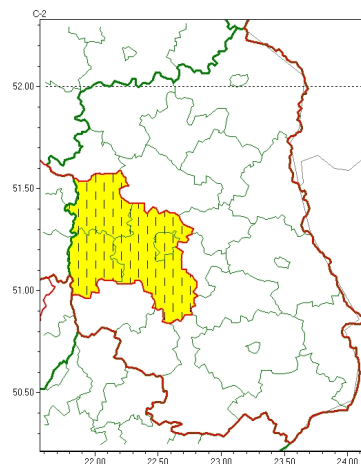

### Zasięg ostrzeżeń w województwie

Opady marznące  
2022-11-26 12:02

Gęsta mgła  
2022-11-26 12:02

## WOJEWÓDZTWO LUBELSKIE OSTRZE ENIAMETEOROLOGICZNE ZBIORCZO NR 191 WYKAZ OBOWIĄZUJĄCYCH CYCHOSTRZEŃ o godz. 12:02 dnia 26.11.2022

Zjawisko/Stopień zagrożenia	Opady marznące/1
Obszar (w nawiasie numer ostrzeżenia dla powiatu)	powiaty: bialski(87), Biała Podlaska(87), biłgorajski(103), Chełm(99), chełmski(99), hrubieszowski(97), janowski(101), krasnostawski(100), krańcowski(101), lubartowski(87), lubelski(99), Lublin(97), Łęczyski(96), łukowski(86), opolski(98), parczewski(86), puławski(91), radzyński(86), rycki(89), widnicki(99), tomaszowski(102), włodawski(91), zamojski(101), Zamość(101)
Ważność	od godz. 18:00 dnia 26.11.2022 do godz. 10:00 dnia 27.11.2022
Prawdopodobieństwo	80%
Przebieg	Prognozowane wystąpienie okresami słabych opadów marznących oraz mroźnych powojów.
SMS	IMGW-PIB OSTRZEŻENIA: MARZĄCE OPADY/1 lubelskie (wszystkie powiaty) od 18:00/26.11 do 10:00/27.11.2022 marznące opady, drogi liskie. Dotyczy powiatów: wszystkie powiaty.
RSO	Woj. lubelskie (wszystkie powiaty), IMGW-PIB wydał ostrzeżenie pierwszego stopnia o opadach marzących
Uwagi	Brak.
Zjawisko/Stopień zagrożenia	Gęsta mgła/1 ZMIANA
Obszar (w nawiasie numer ostrzeżenia dla powiatu)	powiaty: opolski(97), puławski(90)
Ważność	od godz. 09:31 dnia 26.11.2022 do godz. 13:00 dnia 26.11.2022
Prawdopodobieństwo	80%