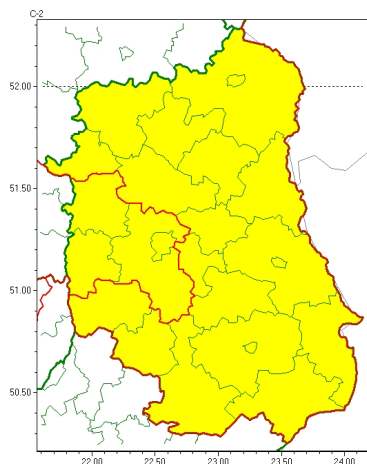

### Zasięg ostrzeżeń w województwie

Opady marznące  
2022-11-26 12:02

Gęsta mgła  
2022-11-26 12:02

## WOJEWÓDZTWO LUBELSKIE OSTRZE ENIAMETEOROLOGICZNE ZBIORCZO NR 191 WYKAZ OBOWIĄZUJĄCYCH CYCHOSTRZEŃ o godz. 12:02 dnia 26.11.2022

Zjawisko/Stopień zagrożenia	Opady marznące/1
Obszar (w nawiasie numer ostrzeżenia dla powiatu)	powiaty: bialski(87), Biała Podlaska(87), biłgorajski(103), Chełm(99), chełmski(99), hrubieszowski(97), janowski(101), krasnostawski(100), krańcowski(101), lubartowski(87), lubelski(99), Lublin(97), Łęczyski(96), łukowski(86), opolski(98), parczewski(86), puławski(91), radzyński(86), rycki(89), widnicki(99), tomaszowski(102), włodawski(91), zamojski(101), Zamość(101)
Ważność	od godz. 18:00 dnia 26.11.2022 do godz. 10:00 dnia 27.11.2022
Prawdopodobieństwo	80%
Przebieg	Prognozowane wystąpienie okresami słabych opadów marznących oraz mroźnych powojów.
SMS	IMGW-PIB OSTRZEŻENIA: MARZĄCE OPADY/1 lubelskie (wszystkie powiaty) od 18:00/26.11 do 10:00/27.11.2022 marznące opady, drogi liskie. Dotyczy powiatów: wszystkie powiaty.
RSO	Woj. lubelskie (wszystkie powiaty), IMGW-PIB wydał ostrzeżenie pierwszego stopnia o opadach marzących
Uwagi	Brak.
Zjawisko/Stopień zagrożenia	Gęsta mgła/1 ZMIANA
Obszar (w nawiasie numer ostrzeżenia dla powiatu)	powiaty: opolski(97), puławski(90)
Ważność	od godz. 09:31 dnia 26.11.2022 do godz. 13:00 dnia 26.11.2022
Prawdopodobieństwo	80%