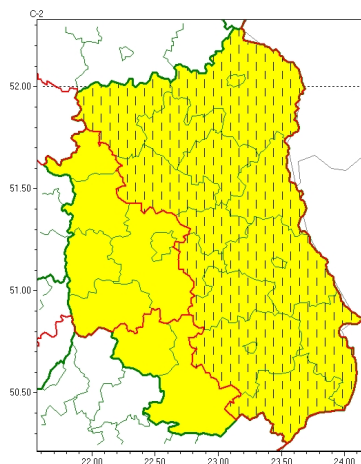

Zasięg ostrzeżeń w województwie

Opady mrozzące
2022-11-23 12:11

WOJEWÓDZTWO LUBELSKIE OSTRZEŻENIA METEOROLOGICZNE ZBIORCZO NR 183 WYKAZ OBSZARÓW NA CYCHOSTRZEŻENIE o godz. 12:11 dnia 23.11.2022

Zjawisko/Stopień zagrożenia	Opady mrozzące/1
Obszar (w nawiasie numer ostrzeżenia dla powiatu)	powiaty: biłgorajski(100), janowski(98)
Ważność	od godz. 19:00 dnia 23.11.2022 do godz. 24:00 dnia 23.11.2022
Prawdopodobieństwo	80%
Przebieg	Prognozowane są słabe opady mrozzącego deszczu lub mroźki powodujące gołoled.
SMS	IMGW-PIB OSTRZEŻENIA: MROZNIENIE OPADY/1 lubelskie (2 powiaty) od 19:00/23.11 do 24:00/23.11.2022 mrozzące opady, drogi liskie. Dotyczy powiatów: biłgorajski i janowski.
RSO	Woj. lubelskie (2 powiaty), IMGW-PIB wydał ostrzeżenie pierwszego stopnia o opadach mrozzących
Uwagi	Brak.
Zjawisko/Stopień zagrożenia	Opady mrozzące/1 ZMIANA
Obszar (w nawiasie numer ostrzeżenia dla powiatu)	powiaty: bialski(84), Biała Podlaska(84), Chełm(96), chełmski(96), hrubieszowski(93), krasnostawski(96), lubartowski(84), Łęczyski(93), łukowski(83), parczewski(83), radzyński(83), widnicki(95), tomaszowski(98), włodawski(88), zamojski(97), Zamość (97)
Ważność	od godz. 09:55 dnia 23.11.2022 do godz. 22:00 dnia 23.11.2022
Prawdopodobieństwo	70%
Przebieg	Miejscami prognozowane są słabe opady mrozzącego deszczu lub mroźki powodujące gołoled.