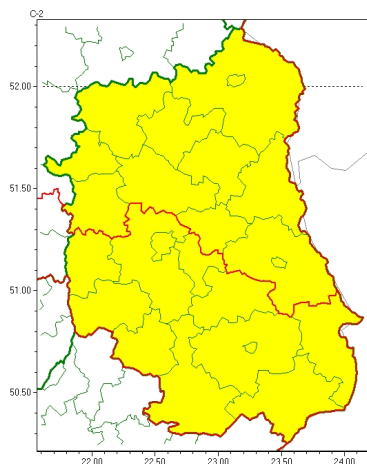

Zasięg ostrzeżeń w województwie

Opady marznące
2022-11-22 12:14

Gęsta mgła
2022-11-22 12:14

WOJEWÓDZTWO LUBELSKIE OSTRZE ENIA METEOROLOGICZNE ZBIORCZO NR 181 WYKAZ OBOWIĄZUJĄCYCH CYCHOSTRZEŃ o godz. 12:14 dnia 22.11.2022

| Zjawisko/Stopień zagrożenia | Opady marznące/1 |
|---|--|
| Obszar (w nawiasie numer ostrzeżenia dla powiatu) | powiaty: bialski(84), Biała Podlaska(84), biłgorajski(98), Chełm(96), chełmski(96), hrubieszowski(93), janowski(96), krasnostawski(96), krańcicki(95), lubartowski(84), lubelski(93), Lublin(91), Łęczyski(93), łukowski(83), opolski(92), parczewski(83), puławski(86), radzyński(83), rycki(85), widnicki(95), tomaszowski(98), włodawski(88), zamojski(97), Zamość (97) |
| Ważność | od godz. 19:00 dnia 22.11.2022 do godz. 10:00 dnia 23.11.2022 |
| Prawdopodobieństwo | 70% |
| Przebieg | Miejscami prognozowane są słabe opady marznącego deszczu lub mawki powodujące gołoled. |
| SMS | IMGW-PIB OSTRZEŻEGA: MARZNIĘCE OPADY/1 lubelskie (wszystkie powiaty) od 19:00/22.11 do 10:00/23.11.2022 marznące opady, drogi liskie. Dotyczy powiatów: wszystkie powiaty. |
| RSO | Woj. lubelskie (wszystkie powiaty), IMGW-PIB wydał ostrzeżenie pierwszego stopnia o opadach marzących |
| Uwagi | Brak. |
| Zjawisko/Stopień zagrożenia | Gęsta mgła/1 |
| Obszar (w nawiasie numer ostrzeżenia dla powiatu) | powiaty: biłgorajski(99), hrubieszowski(94), janowski(97), krasnostawski(97), krańcicki(96), lubelski(94), Lublin(92), opolski(93), widnicki(96), tomaszowski(99), zamojski(98), Zamość (98) |
| Ważność | od godz. 17:00 dnia 22.11.2022 do godz. 09:00 dnia 23.11.2022 |
| Prawdopodobieństwo | 80% |