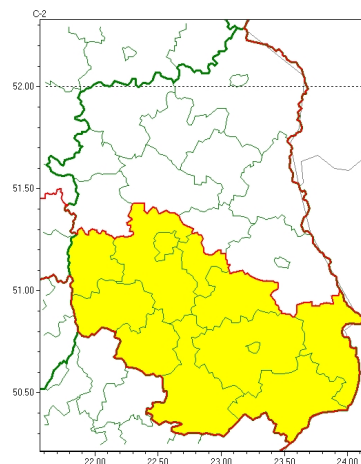

Zasięg ostrzeżeń w województwie

Opady marznące
2022-11-22 12:14

Gęsta mgła
2022-11-22 12:14

WOJEWÓDZTWO LUBELSKIE OSTRZE ENIA METEOROLOGICZNE ZBIORCZO NR 181 WYKAZ OBOWIĄZUJĄCYCH CYCHOSTRZEŃ o godz. 12:14 dnia 22.11.2022

| Zjawisko/Stopień zagrożenia | Opady marznące/1 |
|---|--|
| Obszar (w nawiasie numer ostrzeżenia dla powiatu) | powiaty: bialski(84), Biała Podlaska(84), biłgorajski(98), Chełm(96), chełmski(96), hrubieszowski(93), janowski(96), krasnostawski(96), krańcicki(95), lubartowski(84), lubelski(93), Lublin(91), Łęczyski(93), łukowski(83), opolski(92), parczewski(83), puławski(86), radzyński(83), rycki(85), widnicki(95), tomaszowski(98), włodawski(88), zamojski(97), Zamość (97) |
| Ważność | od godz. 19:00 dnia 22.11.2022 do godz. 10:00 dnia 23.11.2022 |
| Prawdopodobieństwo | 70% |
| Przebieg | Miejscami prognozowane są słabe opady marznącego deszczu lub mawki powodujące gołoled. |
| SMS | IMGW-PIB OSTRZEŻEGA: MARZNIĘCE OPADY/1 lubelskie (wszystkie powiaty) od 19:00/22.11 do 10:00/23.11.2022 marznące opady, drogi liskie. Dotyczy powiatów: wszystkie powiaty. |
| RSO | Woj. lubelskie (wszystkie powiaty), IMGW-PIB wydał ostrzeżenie pierwszego stopnia o opadach marzących |
| Uwagi | Brak. |
| Zjawisko/Stopień zagrożenia | Gęsta mgła/1 |
| Obszar (w nawiasie numer ostrzeżenia dla powiatu) | powiaty: biłgorajski(99), hrubieszowski(94), janowski(97), krasnostawski(97), krańcicki(96), lubelski(94), Lublin(92), opolski(93), widnicki(96), tomaszowski(99), zamojski(98), Zamość (98) |
| Ważność | od godz. 17:00 dnia 22.11.2022 do godz. 09:00 dnia 23.11.2022 |
| Prawdopodobieństwo | 80% |