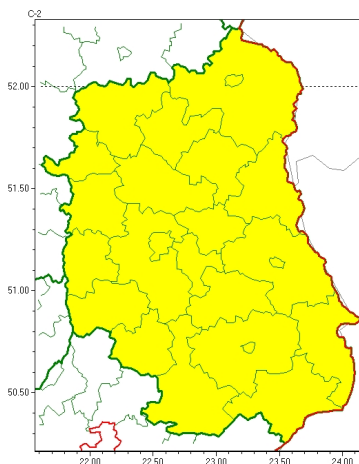

### Zasięg ostrzeżeń w województwie

Gęsta mgła  
2022-10-30 12:45

## WOJEWÓDZTWO LUBELSKIE OSTRZEŻENIA METEOROLOGICZNE ZBIORCZO NR 171 WYKAZ OBOWIĄZUJĄCYCH OSTRZEŻEŃ o godz. 12:45 dnia 30.10.2022

Zjawisko/Stopień zagrożenia	Gęsta mgła/1
Obszar (w nawiasie numer ostrzeżenia dla powiatu)	powiaty: bialski(78), Biała Podlaska(78), biłgorajski(92), Chełm(90), chełmski(90), hrubieszowski(87), janowski(90), krasnostawski(91), kraśnicki(88), lubartowski(80), lubelski(88), Lublin(86), łączyński(87), łukowski(78), opolski(86), parczewski(77), puławski(81), radzyński(77), rycki(81), świdnicki(90), tomaszowski(92), włodawski(82), zamojski(91), Zamość(91)
Ważność	od godz. 22:00 dnia 30.10.2022 do godz. 10:00 dnia 31.10.2022
Prawdopodobieństwo	85%
Przebieg	Miejscami prognozuje się gęste mgły ograniczające widzialność od 100 m do 200 m, lokalnie około 50 m.
SMS	IMGW-PIB OSTRZEGA: MGŁA/1 lubelskie (wszystkie powiaty) od 22:00/30.10 do 10:00/31.10.2022 widzialność od 50 m do 200 m. Dotyczy powiatów: wszystkie powiaty.
RSO	Woj. lubelskie (wszystkie powiaty), IMGW-PIB wydał ostrzeżenie pierwszego stopnia o silnych mgłach
Uwagi	Brak.