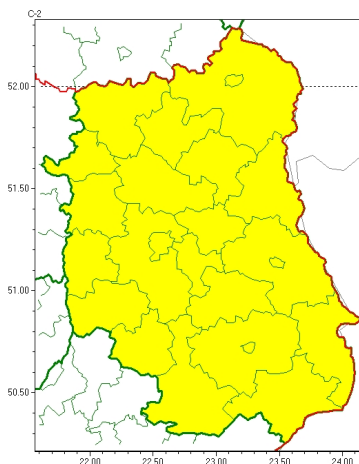

### Zasięg ostrzeżeń w województwie

Gęsta mgła  
2022-10-26 11:36

**WOJEWÓDZTWO LUBELSKIE**  
**OSTRZEŻENIA METEOROLOGICZNE ZBIORCZO NR 168**  
**WYKAZ OBOWIĄZUJĄCYCH OSTRZEŻEŃ**  
**o godz. 11:36 dnia 26.10.2022**

Zjawisko/Stopień zagrożenia	Gęsta mgła/1
Obszar (w nawiasie numer ostrzeżenia dla powiatu)	powiaty: bialski(76), Biała Podlaska(76), biłgorajski(90), Chełm(88), chełmski(88), hrubieszowski(85), janowski(88), krasnostawski(89), kraśnicki(86), lubartowski(78), lubelski(86), Lublin(84), łęczyński(85), łukowski(76), opolski(84), parczewski(75), puławski(79), radzyński(75), rycki(79), świdnicki(88), tomaszowski(90), włodawski(80), zamojski(89), Zamość(89)
Ważność	od godz. 22:00 dnia 26.10.2022 do godz. 10:00 dnia 27.10.2022
Prawdopodobieństwo	80%
Przebieg	Prognozuje się gęste mgły w zasięgu których widzialność może wynosić miejscami od 100 m do 200 m.
SMS	IMGW-PIB OSTRZEGA: MĞŁA/1 lubelskie (wszystkie powiaty) od 22:00/26.10 do 10:00/27.10.2022 widzialność 100 m. Dotyczy powiatów: wszystkie powiaty.
RSO	Woj. lubelskie (wszystkie powiaty), IMGW-PIB wydał ostrzeżenie pierwszego stopnia o silnych mgłach
Uwagi	Brak.