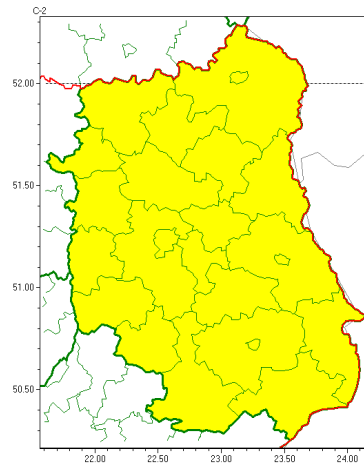

email: meteo.warszawa@imgw.pl

www: www.imgw.pl

Zasięg ostrzeżeń w województwie

Gęsta mgła
2022-09-26 18:40

WOJEWÓDZTWO LUBELSKIE
OSTRZEŻENIA METEOROLOGICZNE ZBIORCZO NR 164
WYKAZ OBOWIĄZUJĄCYCH OSTRZEŻEŃ
o godz. 18:40 dnia 26.09.2022

Zjawisko/Stopień zagrożenia	Gęsta mgła/1
Obszar (w nawiasie numer ostrzeżenia dla powiatu)	powiaty: bialski(74), Biała Podlaska(74), biłgorajski(87), Chełm(85), chełmski(85), hrubieszowski(82), janowski(85), krasnostawski(86), krańcicki(83), lubartowski(75), lubelski(83), Lublin(81), Łęczycki(82), łukowski(73), opolski(81), parczewski(72), puławski(76), radzycki(72), rycki(76), widnicki(85), tomaszowski(87), włodawski(77), zamojski(86), Zamość(86)
Ważność	od godz. 23:00 dnia 26.09.2022 do godz. 10:00 dnia 27.09.2022
Prawdopodobieństwo	80%
Przebieg	Prognozuje się miejscami gęste mgły, w zasięgu których widzialność okresami może wynosić od 100 m do 200 m.
SMS	IMGW-PIB OSTRZEŻENIA: MGŁA/1 lubelskie (wszystkie powiaty) od 23:00/26.09 do 10:00/27.09.2022 widzialność 100-200 m. Dotyczy powiatów: wszystkie powiaty.
RSO	Woj. lubelskie (wszystkie powiaty), IMGW-PIB wydał ostrzeżenie pierwszego stopnia o silnych mgłach
Uwagi	Brak.