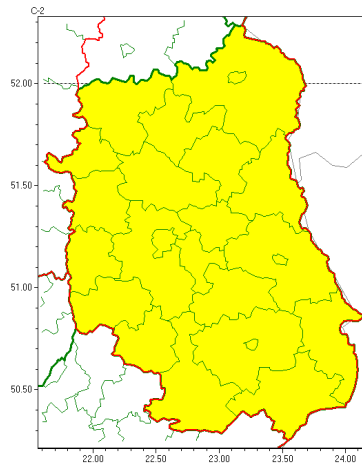

Zasięg ostrzeżeń w województwie

Silny deszcz z burzami
2022-07-29 17:55

WOJEWÓDZTWO LUBELSKIE
OSTRZEŻENIA METEOROLOGICZNE ZBIORCZO NR 121
WYKAZ OBYWÓW ZUJACYCH OSTRZEŻENIE
o godz. 17:55 dnia 29.07.2022

Zjawisko/Stopień zagrożenia	Silny deszcz z burzami/1
Obszar (w nawiasie numer ostrzeżenia dla powiatu)	powiaty: bialski(59), Biała Podlaska(59), biłgorajski(68), Chełm(69), chełmski(69), hrubieszowski(66), janowski(67), krasnostawski(70), krańcicki(66), lubartowski(59), lubelski(68), Lublin(66), Łęczycki(66), łukowski(61), opolski(65), parczewski(58), puławski(62), radzyński(58), rycki(62), widnicki(69), tomaszowski(69), włodawski(62), zamojski(68), Zamość (68)
Ważność	od godz. 20:00 dnia 30.07.2022 do godz. 20:00 dnia 31.07.2022
Prawdopodobieństwo	80%
Przebieg	Prognozowane są opady deszczu o natężeniu umiarkowanym, okresami silnym. Wysoko opadu miejscami od 25 mm do 35 mm. Opadom towarzyszą białe burze z porywami wiatru do 70 km/h.
SMS	IMGW-PIB OSTRZEŻENIA: DESZCZ i BURZE/1 lubelskie (wszystkie powiaty) od 20:00/30.07 do 20:00/31.07.2022 35 mm; porywy 70 km/h. Dotyczy powiatów: wszystkie powiaty.
RSO	Woj. lubelskie (wszystkie powiaty), IMGW-PIB wydał ostrzeżenie pierwszego stopnia o intensywnych opadach deszczu z burzami
Uwagi	Brak.