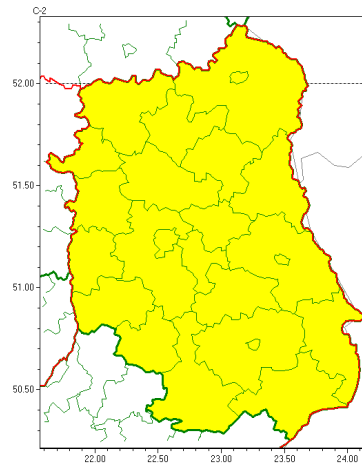

Zasięg ostrzeżeń w województwie

Burze z gradem
2022-07-26 05:44

WOJEWÓDZTWO LUBELSKIE OSTRZEŻENIA METEOROLOGICZNE ZBIORCZO NR 119 WYKAZ OBOWIĄZUJĄCYCH OSTRZEŻEŃ o godz. 05:44 dnia 26.07.2022

Zjawisko/Stopień zagrożenia	Burze z gradem/1
Obszar (w nawiasie numer ostrzeżenia dla powiatu)	powiaty: bialski(58), Biała Podlaska(58), biłgorajski(67), Chełm(68), chełmski(68), hrubieszowski(65), janowski(66), krasnostawski(69), krańcicki(65), lubartowski(58), lubelski(67), Lublin(65), Łęczycki(65), łukowski(60), opolski(64), parczewski(57), puławski(61), radzycki(57), rycki(61), widnicki(68), tomaszowski(68), włodawski(61), zamojski(67), Zamość(67)
Ważność	od godz. 14:00 dnia 26.07.2022 do godz. 24:00 dnia 26.07.2022
Prawdopodobieństwo	80%
Przebieg	Prognozowane są burze, którym miejscami będą towarzyszyły silne opady deszczu od 20 mm do 35 mm oraz porywy wiatru do 70 km/h, lokalnie do 80 km/h. Miejscami grad.
SMS	IMGW-PIB OSTRZEŻEGA: BURZE Z GRADEM/1 lubelskie (wszystkie powiaty) od 14:00/26.07 do 24:00/26.07.2022 deszcz 35 mm, grad, porywy 70-80 km/h. Dotyczy powiatów: wszystkie powiaty.
RSO	Woj. lubelskie (wszystkie powiaty), IMGW-PIB wydał ostrzeżenia pierwszego stopnia o burzach z gradem
Uwagi	Brak.