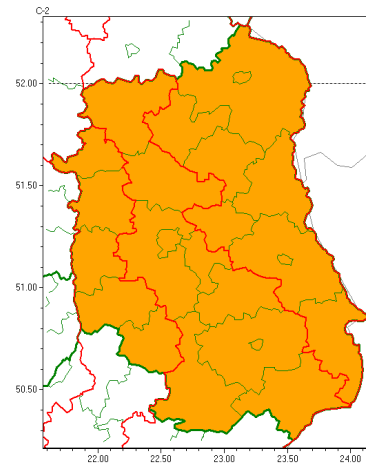

Zasięg ostrzeżeń w województwie

Burze z gradem
2022-07-23 05:27

Upał
2022-07-23 05:27

WOJEWÓDZTWO LUBELSKIE
OSTRZEŻENIA METEOROLOGICZNE ZBIORCZO NR 117
WYKAZ OBSZARÓW ZUJCIANYCH OSTRZEŻENIAMI
o godz. 05:27 dnia 23.07.2022

Zjawisko/Stopień zagrożenia	Burze z gradem/2
Obszar (w nawiasie numer ostrzeżenia dla powiatu)	powiaty: janowski(65), krańcowski(64), opolski(63), puławski(60), rycki(60)
Ważność	od godz. 17:00 dnia 23.07.2022 do godz. 22:00 dnia 23.07.2022
Prawdopodobieństwo	80%
Przebieg	Prognozowane są burze, którym miejscami będą towarzyszyć silne opady deszczu od 20 mm do 30 mm oraz porywy wiatru do 90 km/h, miejscami do 100 km/h. Burze będą generowały grad, miejscami duży.
SMS	IMGW-PIB OSTRZEŻENIA: BURZE Z GRADEM/2 lubelskie (5 powiatów) od 17:00/23.07 do 22:00/23.07.2022 deszcz 20-30mm, grad, porywy 90km/h, lok.100km/h. Dotyczy powiatów: janowski, krańcowski, opolski, puławski i rycki.
RSO	Woj. lubelskie (5 powiatów), IMGW-PIB wydał ostrzeżenie drugiego stopnia o burzach z gradem
Uwagi	Brak.
Zjawisko/Stopień zagrożenia	Burze z gradem/1
Obszar (w nawiasie numer ostrzeżenia dla powiatu)	powiaty: bialski(57), Biała Podlaska(57), biłgorajski(65), Chełm(66), chełmski(66), hrubieszowski(63), krasnostawski(67), lubartowski(57), lubelski(66), Lublin(64), Łęczyński(64), łukowski(59), parczewski(56), radzyński(56), widniński(67), tomaszowski(66), włodawski(60), zamojski(65), Zamość (65)

email: meteo.warszawa@imgw.pl

www: www.imgw.pl

SMS	IMGW-PIB OSTRZEŻA: UPAŁ/2 lubelskie (15 powiatów) od 12:00/20.07 do 20:00/23.07.2022 temp. maks 30-35st, temp min 13-20st. Dotyczy powiatów: biłgorajski, janowski, krasnostawski, krańcowski, lubartowski, lubelski, Lublin, łukowski, opolski, puławski, rycki, widnicki, tomaszowski, zamojski i Zamość.
RSO	Woj. lubelskie (15 powiatów), IMGW-PIB wydał ostrzeżenie drugiego stopnia o upałach
Uwagi	Brak.