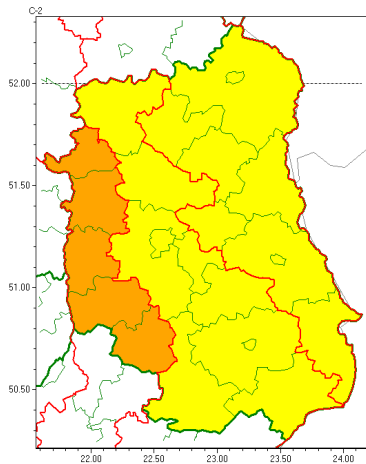

Zasięg ostrzeżeń w województwie

Burze z gradem
2022-07-23 05:27

Upał
2022-07-23 05:27

WOJEWÓDZTWO LUBELSKIE
OSTRZEŻENIA METEOROLOGICZNE ZBIORCZO NR 117
WYKAZ OBSZARÓW ZUJCIANYCH OSTRZEŻENIAMI
o godz. 05:27 dnia 23.07.2022

Zjawisko/Stopień zagrożenia	Burze z gradem/2
Obszar (w nawiasie numer ostrzeżenia dla powiatu)	powiaty: janowski(65), krańcowski(64), opolski(63), puławski(60), rycki(60)
Ważność	od godz. 17:00 dnia 23.07.2022 do godz. 22:00 dnia 23.07.2022
Prawdopodobieństwo	80%
Przebieg	Prognozowane są burze, którym miejscami będą towarzyszyć silne opady deszczu od 20 mm do 30 mm oraz porywy wiatru do 90 km/h, miejscami do 100 km/h. Burze będą generowały grad, miejscami duży.
SMS	IMGW-PIB OSTRZEŻENIA: BURZE Z GRADEM/2 lubelskie (5 powiatów) od 17:00/23.07 do 22:00/23.07.2022 deszcz 20-30mm, grad, porywy 90km/h, lok.100km/h. Dotyczy powiatów: janowski, krańcowski, opolski, puławski i rycki.
RSO	Woj. lubelskie (5 powiatów), IMGW-PIB wydał ostrzeżenie drugiego stopnia o burzach z gradem
Uwagi	Brak.
Zjawisko/Stopień zagrożenia	Burze z gradem/1
Obszar (w nawiasie numer ostrzeżenia dla powiatu)	powiaty: bialski(57), Biała Podlaska(57), biłgorajski(65), Chełm(66), chełmski(66), hrubieszowski(63), krasnostawski(67), lubartowski(57), lubelski(66), Lublin(64), Łęczyński(64), łukowski(59), parczewski(56), radzyński(56), widniński(67), tomaszowski(66), włodawski(60), zamojski(65), Zamość (65)

email: meteo.warszawa@imgw.pl

www: www.imgw.pl

SMS	IMGW-PIB OSTRZEŻA: UPAŁ/2 lubelskie (15 powiatów) od 12:00/20.07 do 20:00/23.07.2022 temp. maks 30-35st, temp min 13-20st. Dotyczy powiatów: biłgorajski, janowski, krasnostawski, krańcowski, lubartowski, lubelski, Lublin, łukowski, opolski, puławski, rycki, widnicki, tomaszowski, zamojski i Zamość.
RSO	Woj. lubelskie (15 powiatów), IMGW-PIB wydał ostrzeżenie drugiego stopnia o upałach
Uwagi	Brak.