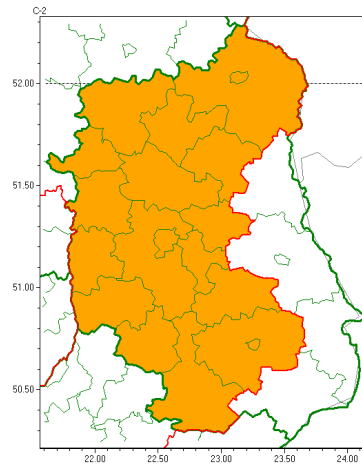

Zasięg ostrzeżeń w województwie

Upał
2022-06-24 22:44

WOJEWÓDZTWO LUBELSKIE OSTRZEŃNIA METEOROLOGICZNE ZBIORCZO NR 93 WYKAZ OBOWIĄZUJĄCYCH OSTRZEŃNIEŃ o godz. 22:44 dnia 24.06.2022

Zjawisko/Stopień zagrożenia	Upał/2
Obszar (w nawiasie numer ostrzeżenia dla powiatu)	powiaty: bialski(48), Biała Podlaska(48), biłgorajski(56), janowski(56), krasnostawski(56), krańcicki(57), lubartowski(48), lubelski(57), Lublin(55), Łęczycki(54), łukowski(49), opolski(57), parczewski(47), puławski(54), radzycki(47), rycki(53), widnicki(57), zamojski(54), Zamość (54)
Ważność	od godz. 12:00 dnia 25.06.2022 do godz. 20:00 dnia 28.06.2022
Prawdopodobieństwo	80%
Przebieg	Prognozuje się upał. Temperatura maksymalna w dzień od 29°C do 33°C. Temperatura minimalna w nocy 25/26.06 od 13°C do 17°C, a w kolejne od 16°C do 19°C.
SMS	IMGW-PIB OSTRZEŻENIA: UPAL/2 lubelskie (19 powiatów) od 12:00/25.06 do 20:00/28.06.2022 temp. maks 29-33st., temp min 16-19st.,lok.13-17st. Dotyczy powiatów: bialski, Biała Podlaska, biłgorajski, janowski, krasnostawski, krańcicki, lubartowski, lubelski, Lublin, Łęczycki, łukowski, opolski, parczewski, puławski, radzycki, rycki, widnicki, zamojski i Zamość.
RSO	Woj. lubelskie (19 powiatów), IMGW-PIB wydał ostrzeżenie drugiego stopnia o upałach
Uwagi	Ostrzeżenie może być kontynuowane.