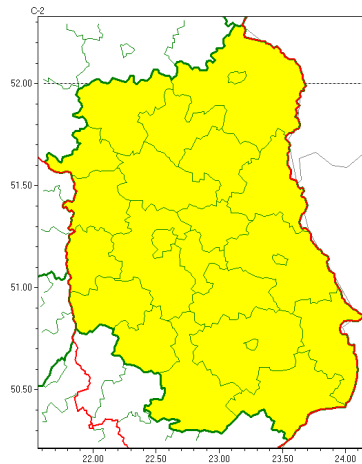

Zasięg ostrzeżeń w województwie

Burze z gradem
2022-06-21 06:34

WOJEWÓDZTWO LUBELSKIE OSTRZEŻENIA METEOROLOGICZNE ZBIORCZO NR 91 WYKAZ OBOWIĄZUJĄCYCH OSTRZEŻEŃ o godz. 06:34 dnia 21.06.2022

Zjawisko/Stopień zagrożenia	Burze z gradem/1
Obszar (w nawiasie numer ostrzeżenia dla powiatu)	powiaty: bialski(47), Biała Podlaska(47), biłgorajski(55), Chełm(54), chełmski(54), hrubieszowski(51), janowski(55), krasnostawski(55), krańcicki(56), lubartowski(47), lubelski(56), Lublin(54), Łęczycki(53), łukowski(48), opolski(56), parczewski(46), puławski(53), radzyński(46), rycki(52), widnicki(56), tomaszowski(54), włodawski(49), zamojski(53), Zamość(53)
Ważność	od godz. 11:00 dnia 21.06.2022 do godz. 19:00 dnia 21.06.2022
Prawdopodobieństwo	70%
Przebieg	Prognozowane są burze, którym miejscami będą towarzyszyć opady deszczu od 10 mm do 15 mm oraz porywy wiatru do 75 km/h. Miejscami grad.
SMS	IMGW-PIB OSTRZEŻEGA: BURZE Z GRADEM/1 lubelskie (wszystkie powiaty) od 11:00/21.06 do 19:00/21.06.2022 deszcz 15 mm, grad, porywy 75 km/h. Dotyczy powiatów: wszystkie powiaty.
RSO	Woj. lubelskie (wszystkie powiaty), IMGW-PIB wydał ostrzeżenia pierwszego stopnia o burzach z gradem
Uwagi	Brak.