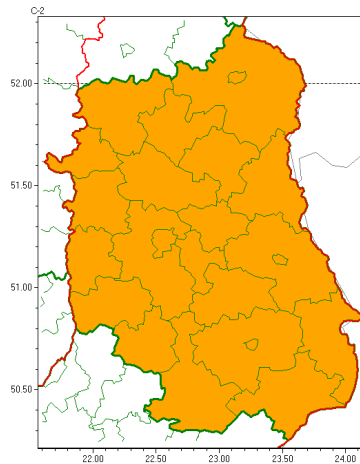

### Zasięg ostrzeżeń w województwie

Burze z gradem  
2022-06-10 05:28

## WOJEWÓDZTWO LUBELSKIE OSTRZEŻENIA METEOROLOGICZNE ZBIORCZO NR 76 WYKAZ OBOWIĄZUJĄCYCH OSTRZEŻEŃ o godz. 05:28 dnia 10.06.2022

Zjawisko/Stopień zagrożenia	Burze z gradem/2
Obszar (w nawiasie numer ostrzeżenia dla powiatu)	powiaty: bialski(43), Biała Podlaska(43), biłgorajski(49), Chełm(49), chełmski(49), hrubieszowski(46), janowski(50), krasnostawski(50), krańcicki(51), lubartowski(43), lubelski(51), Lublin(49), Łęczyński(48), łukowski(44), opolski(51), parczewski(42), puławski(48), radzyński(42), rycki(48), widnicki(51), tomaszowski(48), włodawski(45), zamojski(47), Zamość (47)
Ważność	od godz. 12:00 dnia 10.06.2022 do godz. 23:00 dnia 10.06.2022
Prawdopodobieństwo	80%
Przebieg	Prognozowane są burze, którym będą towarzyszyły silne opady deszczu od 20 mm do 35 mm, miejscami do 45 mm, oraz porywy wiatru do 70 km/h. Miejscami grad.
SMS	IMGW-PIB OSTRZEŻEGA: BURZE Z GRADEM/2 lubelskie (wszystkie powiaty) od 12:00/10.06 do 23:00/10.06.2022 deszcz 45 mm, grad, porywy 70 km/h. Dotyczy powiatów: wszystkie powiaty.
RSO	Woj. lubelskie (wszystkie powiaty), IMGW-PIB wydał ostrzeżenie drugiego stopnia o burzach z gradem
Uwagi	Brak.