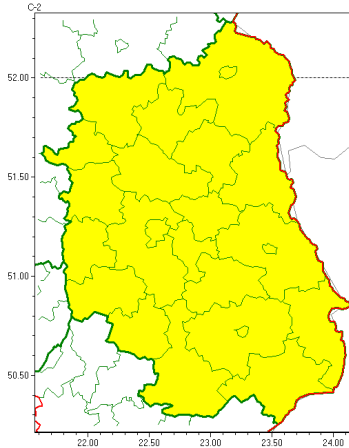

Zasięg ostrzeżeń w województwie

Burze z gradem
2022-06-08 05:46

WOJEWÓDZTWO LUBELSKIE
OSTRZEŻENIA METEOROLOGICZNE ZBIORCZO NR 72
WYKAZ OBYWÓW ZUJACYCH OSTRZEŻENIE
o godz. 05:46 dnia 08.06.2022

Zjawisko/Stopień zagrożenia	Burze z gradem/1
Obszar (w nawiasie numer ostrzeżenia dla powiatu)	powiaty: bialski(42), Biała Podlaska(42), biłgorajski(47), Chełm(48), chełmski(48), hrubieszowski(45), janowski(48), krasnostawski(49), krańcicki(49), lubartowski(42), lubelski(50), Lublin(48), Łęczycki(47), łukowski(43), opolski(49), parczewski(41), puławski(46), radzycki(41), rycki(46), widnicki(50), tomaszowski(47), włodawski(44), zamojski(46), Zamość(46)
Ważność	od godz. 12:00 dnia 08.06.2022 do godz. 24:00 dnia 08.06.2022
Prawdopodobieństwo	80%
Przebieg	Prognozowane są burze, którym miejscami będą towarzyszyły silne opady deszczu od 20 mm do 35 mm oraz porywy wiatru do 70 km/h. Miejscami grad.
SMS	IMGW-PIB OSTRZEŻENIA: BURZE Z GRADEM/1 lubelskie (wszystkie powiaty) od 12:00/08.06 do 24:00/08.06.2022 deszcz 35 mm, grad, porywy 70 km/h. Dotyczy powiatów: wszystkie powiaty.
RSO	Woj. lubelskie (wszystkie powiaty), IMGW-PIB wydał ostrzeżenie pierwszego stopnia o burzach z gradem
Uwagi	Brak.