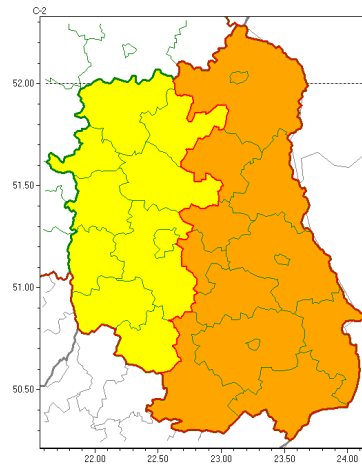

### Zasięg ostrzeżeń w województwie

Burze z gradem  
2022-05-11 22:59

**WOJEWÓDZTWO LUBELSKIE**  
**OSTRZEŻENIA METEOROLOGICZNE ZBIORCZO NR 56**  
**WYKAZ OBSZARÓW ZUCIANYCH OSTRZEŻENIAMI**  
**o godz. 22:59 dnia 11.05.2022**

<b>Zjawisko/Stopień zagrożenia</b>	Burze z gradem/1
<b>Obszar (w nawiasie numer ostrzeżenia dla powiatu)</b>	powiaty: janowski(41), krańicki(41), lubartowski(35), lubelski(42), Lublin(40), łukowski(34), opolski(40), puławski(38), radzyński(34), rycki(37)
<b>Ważność</b>	od godz. 11:00 dnia 12.05.2022 do godz. 20:00 dnia 12.05.2022
<b>Prawdopodobieństwo</b>	80%
<b>Przebieg</b>	Prognozowane są burze, którym miejscami będą towarzyszyć opady deszczu od 15 mm do 20 mm oraz porywy wiatru do 80 km/h. Miejscami może liwy grad.
<b>SMS</b>	IMGW-PIB OSTRZEŻENIA: BURZE Z GRADEM/1 lubelskie (10 powiatów) od 11:00/12.05 do 20:00/12.05.2022 deszcz 20 mm, grad, porywy 80 km/h. Dotyczy powiatów: janowski, krańicki, lubartowski, lubelski, Lublin, łukowski, opolski, puławski, radzyński i rycki.
<b>RSO</b>	Woj. lubelskie (10 powiatów), IMGW-PIB wydał ostrzeżenie pierwszego stopnia o burzach z gradem
<b>Uwagi</b>	Z uwagi na dynamiczną sytuację ostrzeżenie może zostać przedłużone lub stopień ostrzeżenia może zostać podwyższony.
<b>Zjawisko/Stopień zagrożenia</b>	Burze z gradem/2
<b>Obszar (w nawiasie numer ostrzeżenia dla powiatu)</b>	powiaty: bialski(35), Biała Podlaska(35), biłgorajski(39), Chełm(40), chełmski(40), hrubieszowski(38), krasnostawski(41), Łęczyski(39), parczewski(34), widnicki(42), tomaszowski(39), włodawski(37), zamojski(39), Zamość (39)