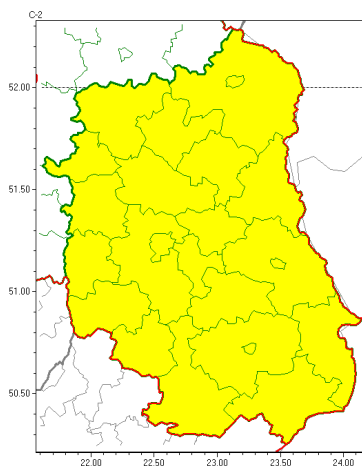

email: meteo.warszawa@imgw.pl

www: www.imgw.pl

Zasięg ostrzeżeń w województwie

Burze z gradem
2022-05-06 05:47

WOJEWÓDZTWO LUBELSKIE
OSTRZEŻENIA METEOROLOGICZNE ZBIORCZO NR 53
WYKAZ OBYWÓW ZUJACYCH OSTRZEŻENIE
o godz. 05:47 dnia 06.05.2022

Zjawisko/Stopień zagrożenia	Burze z gradem/1
Obszar (w nawiasie numer ostrzeżenia dla powiatu)	powiaty: bialski(33), Biała Podlaska(33), biłgorajski(38), Chełm(39), chełmski(39), hrubieszowski(37), janowski(40), krasnostawski(40), krańcicki(40), lubartowski(34), lubelski(41), Lublin(39), Łęczycki(38), łukowski(33), opolski(39), parczewski(33), puławski(37), radzycki(33), rycki(36), widnicki(41), tomaszowski(38), włodawski(36), zamojski(38), Zamość(38)
Ważność	od godz. 13:00 dnia 06.05.2022 do godz. 22:00 dnia 06.05.2022
Prawdopodobieństwo	80%
Przebieg	Prognozowane są burze, którym miejscami będą towarzyszyć ulewne opady deszczu do 25 mm oraz porywy wiatru do 70 km/h. Miejscami grad.
SMS	IMGW-PIB OSTRZEŻEGA: BURZE Z GRADEM/1 lubelskie (wszystkie powiaty) od 13:00/06.05 do 22:00/06.05.2022 deszcz 25 mm, grad, porywy 70 km/h. Dotyczy powiatów: wszystkie powiaty.
RSO	Woj. lubelskie (wszystkie powiaty), IMGW-PIB wydał ostrzeżenie pierwszego stopnia o burzach z gradem
Uwagi	Brak.
Dyżurny synoptyk IMGW-PIB	Michał Folwarski