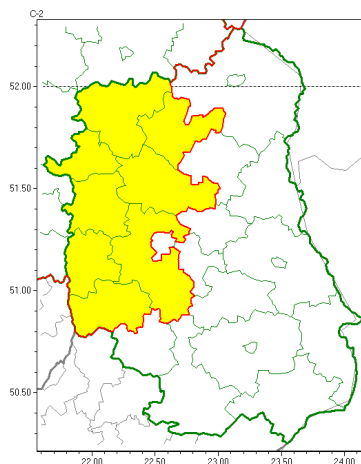

Zasięg ostrzeżeń w województwie

Przymrozki
2022-04-30 11:52

WOJEWÓDZTWO LUBELSKIE
OSTRZEŻENIA METEOROLOGICZNE ZBIORCZO NR 52
WYKAZ OBIĘTOŚCI ZUSZYCH OSTRZEŻEŃ
o godz. 11:52 dnia 30.04.2022

Zjawisko/Stopień zagrożenia	Przymrozki/1
Obszar (w nawiasie numer ostrzeżenia dla powiatu)	powiaty: krańcowski(39), lubartowski(33), lubelski(40), łukowski(32), opolski(38), puławski(36), radzyński(32), rycki(35)
Ważność	od godz. 00:00 dnia 01.05.2022 do godz. 07:00 dnia 01.05.2022
Prawdopodobieństwo	80%
Przebieg	Miejscami prognozowany jest spadek temperatury powietrza do około 2°C, przy gruncie do -2°C.
SMS	IMGW-PIB OSTRZEŻENIA: PRZYMROZKI/1 lubelskie (8 powiatów) od 00:00/01.05 do 07:00/01.05.2022 temp. min 2 st., przy gruncie -2 st. Dotyczy powiatów: krańcowski, lubartowski, lubelski, łukowski, opolski, puławski, radzyński i rycki.
RSO	Woj. lubelskie (8 powiatów), IMGW-PIB wydał ostrzeżenie pierwszego stopnia o przymrozkach
Uwagi	Brak.
Dyrektor synoptyk IMGW-PIB	Ilona Bazyluk