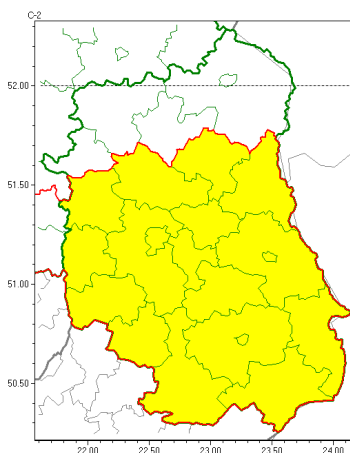

Zasięg ostrzeżeń w województwie

Przymrozki
2022-04-22 13:00

WOJEWÓDZTWO LUBELSKIE
OSTRZEŻENIA METEOROLOGICZNE ZBIORCZO NR 48
WYKAZ OBLICZONYCH I CYCH OSTRZEŻEŃ
o godz. 13:00 dnia 22.04.2022

Zjawisko/Stopień zagrożenia	Przymrozki/1
Obszar (w nawiasie numer ostrzeżenia dla powiatu)	powiaty: biłgorajski(35), Chełm(36), chełmski(36), hrubieszowski(34), janowski(37), krasnostawski(37), krańcicki(36), lubartowski(32), lubelski(37), Lublin(36), łęczycki(36), opolski(36), parczewski(32), puławski(34), widnicki(38), tomaszowski(35), włodawski(35), zamojski(35), Zamość (35)
Ważność	od godz. 00:00 dnia 23.04.2022 do godz. 08:00 dnia 23.04.2022
Prawdopodobieństwo	80%
Przebieg	Miejscami prognozowany jest spadek temperatury powietrza do około -1°C, przy gruncie do -3°C.
SMS	IMGW-PIB OSTRZEŻENIA: PRZYMROZKI/1 lubelskie (19 powiatów) od 00:00/23.04 do 08:00/23.04.2022 temp. min -1 st., przy gruncie -3 st. Dotyczy powiatów: biłgorajski, Chełm, chełmski, hrubieszowski, janowski, krasnostawski, krańcicki, lubartowski, lubelski, Lublin, łęczycki, opolski, parczewski, puławski, widnicki, tomaszowski, włodawski, zamojski i Zamość.
RSO	Woj. lubelskie (19 powiatów), IMGW-PIB wydał ostrzeżenie pierwszego stopnia o przymrozkach
Uwagi	Brak.
Dyrektor synoptyk IMGW-PIB	Ewa Łapińska