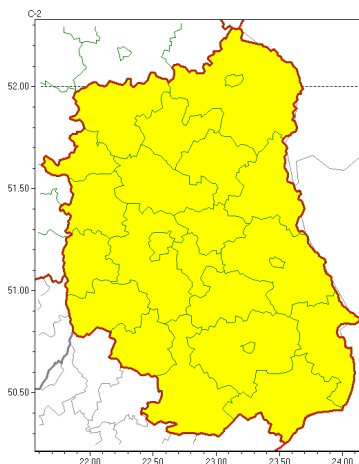

Zasięg ostrzeżeń w województwie

Przymrozki
2022-04-16 11:52

WOJEWÓDZTWO LUBELSKIE
OSTRZEŻENIA METEOROLOGICZNE ZBIORCZO NR 45
WYKAZ OBOWIĄZUJĄCYCH OSTRZEŻEŃ
o godz. 11:52 dnia 16.04.2022

Zjawisko/Stopień zagrożenia	Przymrozki/1
Obszar (w nawiasie numer ostrzeżenia dla powiatu)	powiaty: bialski(30), Biała Podlaska(30), biłgorajski(32), Chełm(33), chełmski(33), hrubieszowski(31), janowski(34), krasnostawski(34), krańcicki(34), lubartowski(31), lubelski(35), Lublin(34), Łęczycki(34), łukowski(30), opolski(34), parczewski(30), puławski(32), radzycki(30), rycki(32), widnicki(36), tomaszowski(32), włodawski(33), zamojski(32), Zamość (32)
Ważność	od godz. 23:00 dnia 16.04.2022 do godz. 08:00 dnia 18.04.2022
Prawdopodobieństwo	80%
Przebieg	Na przeważającym obszarze prognozowany jest spadek temperatury powietrza do około -2°C, przy gruncie do -5°C. Temperatura maksymalna od 7°C do 9°C.
SMS	IMGW-PIB OSTRZEŻENIA: PRZYMROZKI/1 lubelskie (wszystkie powiaty) od 23:00/16.04 do 08:00/18.04.2022 temp. min -2 st., przy gruncie -5 st., temp. maks. od 7 st. do 9 st. Dotyczy powiatów: wszystkie powiaty.
RSO	Woj. lubelskie (wszystkie powiaty), IMGW-PIB wydał ostrzeżenie pierwszego stopnia o przymrozkach
Uwagi	Brak.
Dyżurny synoptyk IMGW-PIB	Kamil Walczak