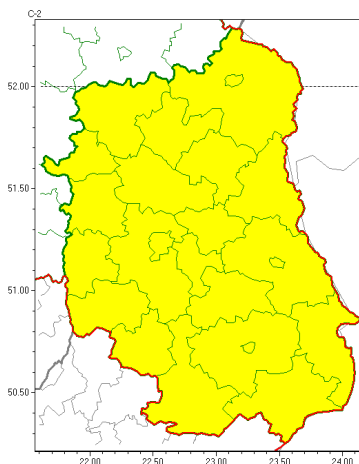

Zasięg ostrzeżeń w województwie

Przymrozki  
2022-04-11 12:17

**WOJEWÓDZTWO LUBELSKIE**  
**OSTRZEŻENIA METEOROLOGICZNE ZBIORCZO NR 42**  
**WYKAZ OBOWIAZUJĄCYCH OSTRZEŻEŃ**  
**o godz. 12:17 dnia 11.04.2022**

<b>Zjawisko/Stopień zagrożenia</b>	Przymrozki/1
<b>Obszar (w nawiasie numer ostrzeżenia dla powiatu)</b>	powiaty: bialski(27), Biała Podlaska(27), biłgorajski(29), Chełm(30), chełmski(30), hrubieszowski(28), janowski(31), krasnostawski(31), krańcowicki(31), lubartowski(28), lubelski(32), Lublin(31), Łęczyski(31), łukowski(27), opolski(31), parczewski(27), puławski(29), radzyński(27), rycki(29), widnicki(33), tomaszowski(29), włodawski(30), zamojski(29), Zamość (29)
<b>Ważność</b>	od godz. 23:00 dnia 11.04.2022 do godz. 08:00 dnia 12.04.2022
<b>Prawdopodobieństwo</b>	80%
<b>Przebieg</b>	Miejscami prognozowany jest spadek temperatury powietrza do $-3^{\circ}\text{C}$ , przy gruncie do $-5^{\circ}\text{C}$ .
<b>SMS</b>	IMGW-PIB OSTRZEŻENIA: PRZYMROZKI/1 lubelskie (wszystkie powiaty) od 23:00/11.04 do 08:00/12.04.2022 temp. min $-3^{\circ}\text{C}$ , przy gruncie $-5^{\circ}\text{C}$ . Dotyczy powiatów: wszystkie powiaty.
<b>RSO</b>	Woj. lubelskie (wszystkie powiaty), IMGW-PIB wydał ostrzeżenie pierwszego stopnia o przymrozkach
<b>Uwagi</b>	Brak.
<b>Dyżurny synoptyk IMGW-PIB</b>	Kamil Walczak