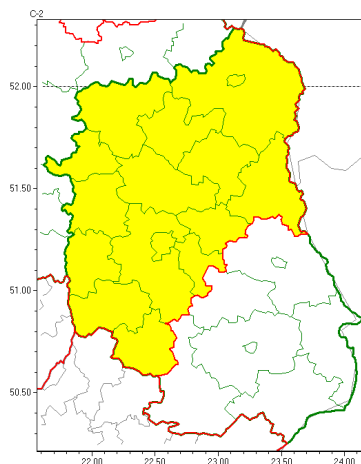

Zasięg ostrzeżeń w województwie

Przymrozki
2022-04-09 12:00

WOJEWÓDZTWO LUBELSKIE
OSTRZEŻENIA METEOROLOGICZNE ZBIORCZO NR 41
WYKAZ OBSZARÓW ZUCIENIA OSTRZEŻENIA
o godz. 12:00 dnia 09.04.2022

Zjawisko/Stopień zagrożenia	Przymrozki/1
Obszar (w nawiasie numer ostrzeżenia dla powiatu)	powiaty: bialski(26), Biała Podlaska(26), janowski(30), krańcicki(30), lubartowski(27), lubelski(31), Lublin(30), Łęczyski(30), łukowski(26), opolski(30), parczewski(26), puławski(28), radzyński(26), rycki(28), widnicki(32), włodawski(29)
Ważność	od godz. 02:00 dnia 10.04.2022 do godz. 07:30 dnia 10.04.2022
Prawdopodobieństwo	70%
Przebieg	Miejscami prognozowany jest spadek temperatury powietrza do około -1°C, przy gruncie do -2°C.
SMS	IMGW-PIB OSTRZEŻENIA: PRZYMROZKI/1 lubelskie (16 powiatów) od 02:00/10.04 do 07:30/10.04.2022 temp. min -1 st., przy gruncie -2 st. Dotyczy powiatów: bialski, Biała Podlaska, janowski, krańcicki, lubartowski, lubelski, Lublin, Łęczyski, łukowski, opolski, parczewski, puławski, radzyński, rycki, widnicki i włodawski.
RSO	Woj. lubelskie (16 powiatów), IMGW-PIB wydał ostrzeżenie pierwszego stopnia o przymrozkach
Uwagi	Ostrzeżenie może ulec wyłączeniu na kolejne noce, a obszar może być powiększony.
Dyrektor synoptyk IMGW-PIB	Ilona Bazyluk