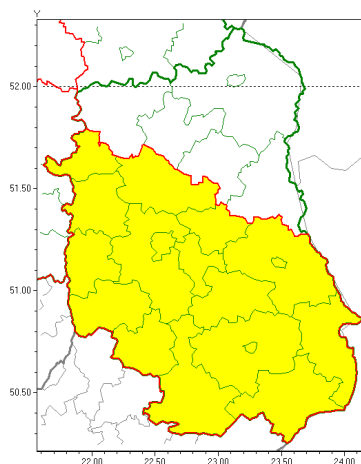

Zasięg ostrzeżeń w województwie

Silny wiatr
2022-01-27 12:57

WOJEWÓDZTWO LUBELSKIE
OSTRZEŻENIA METEOROLOGICZNE ZBIORCZO NR 10
WYKAZ OBYWÓW ZUCIANYCH OSTRZEŻENIAMI
o godz. 12:57 dnia 27.01.2022

Zjawisko/Stopień zagrożenia	Silny wiatr/1
Obszar (w nawiasie numer ostrzeżenia dla powiatu)	powiaty: biłgorajski(10), Chełm(10), chełmski(10), hrubieszowski(10), janowski(10), krasnostawski(10), krańcowski(10), lubartowski(10), lubelski(10), Lublin(10), łęczyński(10), opolski(10), puławski(10), rycki(10), widnicki(10), tomaszowski(10), zamojski(10), Zamość (10)
Ważność	od godz. 04:00 dnia 28.01.2022 do godz. 13:00 dnia 28.01.2022
Prawdopodobieństwo	85%
Przebieg	Prognozuje się wystąpienie silnego wiatru o średniej prędkości od 25 km/h do 40 km/h, w porywach do 75 km/h, nad ranem i rano przebiegiem do 90 km/h, z kierunków zachodnich. Nad ranem i rano możliwe lokalnie krótkotrwałe burze.
SMS	IMGW-PIB OSTRZEŻENIA: WIATR/1 lubelskie (18 powiatów) od 04:00/28.01 do 13:00/28.01.2022 prędkością do 40 km/h, porywy do 90 km/h, SW-NW. Dotyczy powiatów: biłgorajski, Chełm, chełmski, hrubieszowski, janowski, krasnostawski, krańcowski, lubartowski, lubelski, Lublin, łęczyński, opolski, puławski, rycki, widnicki, tomaszowski, zamojski i Zamość.
RSO	Woj. lubelskie (18 powiatów), IMGW-PIB wydał ostrzeżenie pierwszego stopnia o silnym wietrze
Uwagi	W związku z dynamiczną sytuacją meteorologiczną, ostrzeżenie może być aktualizowane.
Dyżurny synoptyk IMGW-PIB	Michał Folwarski