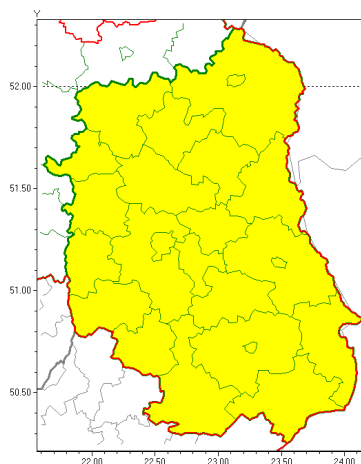

Zasięg ostrzeżeń w województwie

Silny mróz  
2021-12-26 11:42

**WOJEWÓDZTWO LUBELSKIE**  
**OSTRZEŻENIA METEOROLOGICZNE ZBIORCZO NR 178**  
**WYKAZ OBYWATELI ZUCIENNYCH OSTRZEŻENIOM**  
**o godz. 11:42 dnia 26.12.2021**

Zjawisko/Stopień zagrożenia	Silny mróz/1
Obszar (w nawiasie numer ostrzeżenia dla powiatu)	powiaty: bialski(101), Biała Podlaska(101), biłgorajski(108), Chełm(102), chełmski(102), hrubieszowski(100), janowski(105), krasnostawski(103), krańcowski(105), lubartowski(99), lubelski(103), Lublin(102), Łęczyński(102), łukowski(100), opolski(102), parczewski(101), puławski(100), radzyński(100), rycki(101), widnicki(101), tomaszowski(103), włodawski(103), zamojski(104), Zamość (104)
Ważność	od godz. 20:00 dnia 26.12.2021 do godz. 09:00 dnia 27.12.2021
Prawdopodobieństwo	80%
Przebieg	Prognozowane temperatury minimalne w nocy miejscami od -17°C do -14°C. Wiatr o średniej prędkości od 5 km/h do 11 km/h.
SMS	IMGW-PIB OSTRZEŻENIA: MRÓZ/1 lubelskie (wszystkie powiaty) od 20:00/26.12 do 09:00/27.12.2021 temp. min -17 st, temp. wiatr 11 km/h. Dotyczy powiatów: wszystkie powiaty.
RSO	Woj. lubelskie (wszystkie powiaty), IMGW-PIB wydał ostrzeżenie pierwszego stopnia o silnych mrozach
Uwagi	Brak.
Dyrektor synoptyk IMGW-PIB	Mariusz Cebula