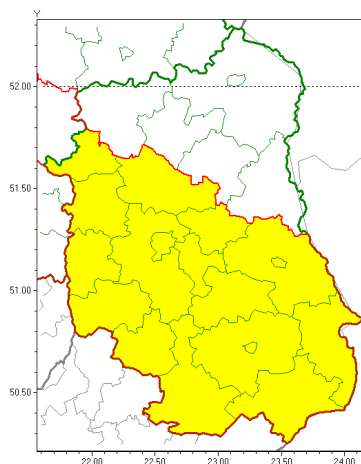

Zasięg ostrzeżeń w województwie

Intensywne opady śniegu
2021-12-23 12:32

WOJEWÓDZTWO LUBELSKIE
OSTRZEŻENIA METEOROLOGICZNE ZBIORCZO NR 176
WYKAZ OBOWIĄZUJĄCYCH OSTRZEŻEŃ
o godz. 12:32 dnia 23.12.2021

Zjawisko/Stopień zagrożenia	Intensywne opady śniegu/1
Obszar (w nawiasie numer ostrzeżenia dla powiatu)	powiaty: biłgorajski(106), Chełm(100), chełmski(100), hrubieszowski(98), janowski(103), krasnostawski(101), krańcicki(103), lubartowski(97), lubelski(101), Lublin(100), Łęczyski(100), opolski(100), puławski(98), rycki(99), widnicki(99), tomaszowski(101), zamojski(102), Zamość (102)
Ważność	od godz. 23:00 dnia 23.12.2021 do godz. 09:00 dnia 24.12.2021
Prawdopodobieństwo	80%
Przebieg	Prognozowane są opady śniegu powodujące przyrost pokrywy śnieżnej do 10 cm.
SMS	IMGW-PIB OSTRZEŻENIA: NIEG/1 lubelskie (18 powiatów) od 23:00/23.12 do 09:00/24.12.2021 przyrost pokrywy 10 cm. Dotyczy powiatów: biłgorajski, Chełm, chełmski, hrubieszowski, janowski, krasnostawski, krańcicki, lubartowski, lubelski, Lublin, Łęczyski, opolski, puławski, rycki, widnicki, tomaszowski, zamojski i Zamość.
RSO	Woj. lubelskie (18 powiatów), IMGW-PIB wydał ostrzeżenie pierwszego stopnia o intensywnych opadach śniegu
Uwagi	Brak.
Dyżurny synoptyk IMGW-PIB	Mariusz Cebula