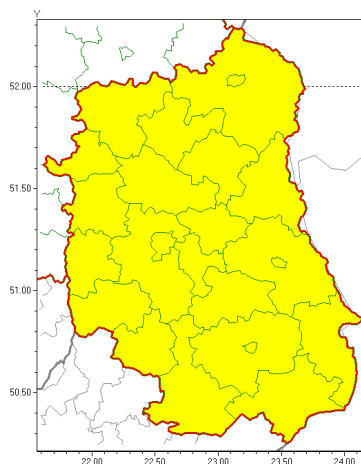

Zasięg ostrzeżeń w województwie

Opady marznące
2021-12-14 09:22

WOJEWÓDZTWO LUBELSKIE
OSTRZEŻENIA METEOROLOGICZNE ZBIORCZO NR 171
WYKAZ OBSZARÓW ZUJCIANYCH OSTRZEŻENIAMI
o godz. 09:22 dnia 14.12.2021

| Zjawisko/Stopień zagrożenia | Opady marznące/1 |
|---|---|
| Obszar (w nawiasie numer ostrzeżenia dla powiatu) | powiaty: bialski(98), Biała Podlaska(98), biłgorajski(103), Chełm(97), chełmski(97), hrubieszowski(95), janowski(100), krasnostawski(98), krańcicki(100), lubartowski(95), lubelski(98), Lublin(97), Łęczyski(97), łukowski(97), opolski(97), parczewski(98), puławski(96), radzyński(97), rycki(97), widnicki(96), tomaszowski(98), włodawski(99), zamojski(99), Zamość (99) |
| Ważność | od godz. 16:00 dnia 14.12.2021 do godz. 09:00 dnia 15.12.2021 |
| Prawdopodobieństwo | 80% |
| Przebieg | Prognozowane są słabe opady marznącego deszczu lub mawki powodujące gołoled. |
| SMS | IMGW-PIB OSTRZEŻENIA: MARZĄCE OPADY/1 lubelskie (wszystkie powiaty) od 16:00/14.12 do 09:00/15.12.2021 marznące opady, drogi liskie. Dotyczy powiatów: wszystkie powiaty. |
| RSO | Woj. lubelskie (wszystkie powiaty), IMGW-PIB wydał ostrzeżenie pierwszego stopnia o opadach marzących |
| Uwagi | Brak. |
| Dyżurny synoptyk IMGW-PIB | Michał Folwarski |