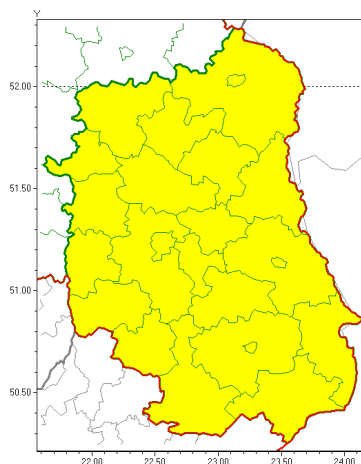

Zasięg ostrzeżeń w województwie

Opady marzące  
2021-12-09 09:16

**WOJEWÓDZTWO LUBELSKIE**  
**OSTRZEŻENIA METEOROLOGICZNE ZBIORCZO NR 168**  
**WYKAZ OBLICZONYCH OSTRZEŻEŃ**  
**o godz. 09:16 dnia 09.12.2021**

Zjawisko/Stopień zagrożenia	Opady marznące/1
Obszar (w nawiasie numer ostrzeżenia dla powiatu)	powiaty: bialski(97), Biała Podlaska(97), biłgorajski(102), Chełm(96), chełmski(96), hrubieszowski(94), janowski(99), krasnostawski(97), krańcicki(99), lubartowski(94), lubelski(97), Lublin(96), Łęczycki(96), łukowski(96), opolski(96), parczewski(97), puławski(95), radzyński(96), rycki(96), widnicki(95), tomaszowski(97), włodawski(98), zamojski(98), Zamość (98)
Ważność	od godz. 09:17 dnia 09.12.2021 do godz. 09:00 dnia 10.12.2021
Prawdopodobieństwo	75%
Przebieg	Miejscami obserwuje się i nadal prognozowane są słabe opady marznącego deszczu lub mawki powodujące gołole.
SMS	IMGW-PIB OSTRZEŻENIA: MARZNĄCE OPADY/1 lubelskie (wszystkie powiaty) od 09:17/09.12 do 09:00/10.12.2021 marznące opady, drogi liskie. Dotyczy powiatów: wszystkie powiaty.
RSO	Woj. lubelskie (wszystkie powiaty), IMGW-PIB wydał ostrzeżenie pierwszego stopnia o opadach marznących
Uwagi	Brak.
Dyżurny synoptyk IMGW-PIB	Ilona Bazyluk