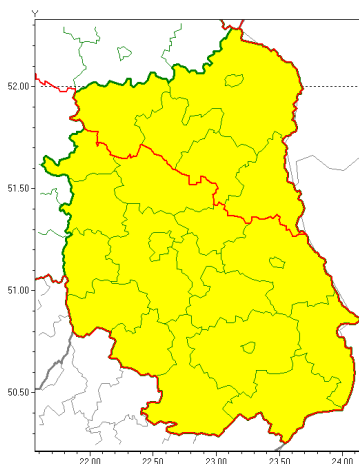

Zasięg ostrzeżeń w województwie

Gęsta mgła
2021-11-12 18:20

WOJEWÓDZTWO LUBELSKIE
OSTRZEŻENIA METEOROLOGICZNE ZBIORCZO NR 163
WYKAZ OBSZARÓW ZUCIANYCH OSTRZEŻENIAMI
o godz. 18:20 dnia 12.11.2021

Zjawisko/Stopień zagrożenia	Gęsta mgła/1
Obszar (w nawiasie numer ostrzeżenia dla powiatu)	powiaty: biłgorajski(99), Chełm(94), chełmski(94), hrubieszowski(92), janowski(96), krasnostawski(94), krańcicki(96), lubartowski(91), lubelski(94), Lublin(93), Łęczyski(94), opolski(93), puławski(91), rycki(91), widnicki(92), tomaszowski(94), zamojski(95), Zamość(95)
Ważność	od godz. 18:30 dnia 12.11.2021 do godz. 07:00 dnia 13.11.2021
Prawdopodobieństwo	85%
Przebieg	Obserwuje się i prognozuje dalsze występowanie gęstych mgieł, ograniczających widzialność do 100 m.
SMS	IMGW-PIB OSTRZEŻENIA: MGŁA/1 lubelskie (18 powiatów) od 18:30/12.11 do 07:00/13.11.2021 widzialność 100 m. Dotyczy powiatów: biłgorajski, Chełm, chełmski, hrubieszowski, janowski, krasnostawski, krańcicki, lubartowski, lubelski, Lublin, Łęczyski, opolski, puławski, rycki, widnicki, tomaszowski, zamojski i Zamość.
RSO	Woj. lubelskie (18 powiatów), IMGW-PIB wydał ostrzeżenie pierwszego stopnia o silnych mgłach
Uwagi	Brak.
Zjawisko/Stopień zagrożenia	Gęsta mgła/1
Obszar (w nawiasie numer ostrzeżenia dla powiatu)	powiaty: bialski(93), Biała Podlaska(93), łukowski(92), parczewski(94), radzyński(92), włodawski(95)

Ważność	od godz. 19:00 dnia 12.11.2021 do godz. 09:00 dnia 13.11.2021
Prawdopodobieństwo	80%
Przebieg	Prognozuje się gęste mgły, w zasięgu których widzialność będzie ograniczona miejscami do 100 m.
SMS	IMGW-PIB OSTRZEŻA: MGŁA/1 lubelskie (6 powiatów) od 19:00/12.11 do 09:00/13.11.2021 widzialność 100 m. Dotyczy powiatów: bialski, Biała Podlaska, łukowski, parczewski, radzyński i włodawski.
RSO	Woj. lubelskie (6 powiatów), IMGW-PIB wydał ostrzeżenie pierwszego stopnia o silnych mgłach
Uwagi	Brak.
Dyurny synoptyk IMGW-PIB	Kamil Walczak