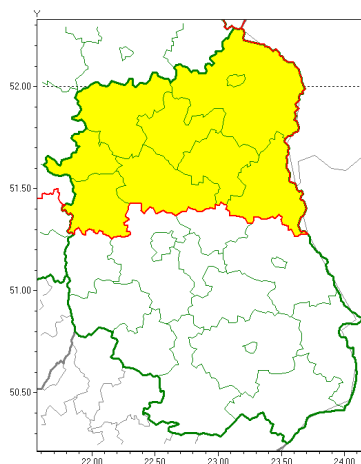

Zasięg ostrzeżeń w województwie

Gęsta mgła
2021-11-11 12:51

WOJEWÓDZTWO LUBELSKIE
OSTRZEŻENIA METEOROLOGICZNE ZBIORCZO NR 161
WYKAZ OBOWIĄZUJĄCYCH OSTRZEŻEŃ
o godz. 12:51 dnia 11.11.2021

Zjawisko/Stopień zagrożenia	Gęsta mgła/1
Obszar (w nawiasie numer ostrzeżenia dla powiatu)	powiaty: bialski(92), Biała Podlaska(92), lubartowski(90), łukowski(91), parczewski(93), puławski(90), radzyński(91), rycki(90), włodawski(94)
Ważność	od godz. 22:00 dnia 11.11.2021 do godz. 11:00 dnia 12.11.2021
Prawdopodobieństwo	80%
Przebieg	Prognozuje się gęste mgły, w zasięgu których widzialność będzie wynosiła miejscami poniżej 200 m.
SMS	IMGW-PIB OSTRZEŻENIA: MGŁA/1 lubelskie (9 powiatów) od 22:00/11.11 do 11:00/12.11.2021 widzialność 50-200 m. Dotyczy powiatów: bialski, Biała Podlaska, lubartowski, łukowski, parczewski, puławski, radzyński, rycki i włodawski.
RSO	Woj. lubelskie (9 powiatów), IMGW-PIB wydał ostrzeżenie pierwszego stopnia o silnych mgłach
Uwagi	Brak.
Dyrektor synoptyk IMGW-PIB	Anna Woźniak