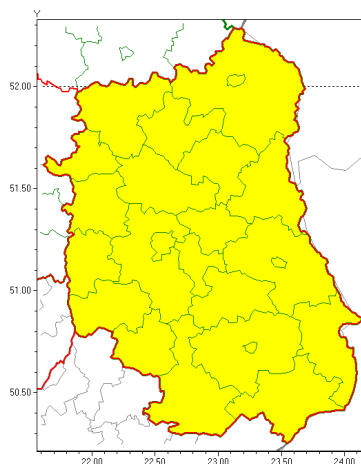

Zasięg ostrzeżeń w województwie

Intensywne opady deszczu  
2021-08-22 15:57

**WOJEWÓDZTWO LUBELSKIE**  
**OSTRZEŻENIA METEOROLOGICZNE ZBIORCZO NR 152**  
**WYKAZ OBYWÓW ZUJACYCH OSTRZEŻENIE**  
**o godz. 15:57 dnia 22.08.2021**

Zjawisko/Stopień zagrożenia	Intensywne opady deszczu/1
Obszar (w nawiasie numer ostrzeżenia dla powiatu)	powiaty: bialski(86), Biała Podlaska(86), biłgorajski(92), Chełm(88), chełmski(88), hrubieszowski(87), janowski(89), krasnostawski(88), krańcicki(89), lubartowski(84), lubelski(88), Lublin(87), Łęczyski(88), łukowski(85), opolski(87), parczewski(87), puławski(84), radzyński(85), rycki(84), widnicki(86), tomaszowski(88), włodawski(88), zamojski(88), Zamość (88)
Ważność	od godz. 10:00 dnia 23.08.2021 do godz. 08:00 dnia 24.08.2021
Prawdopodobieństwo	80%
Przebieg	Prognozowane są opady deszczu o natężeniu umiarkowanym, okresami silnym. Prognozowana wysokość opadu od 30 mm do 40 mm.
SMS	IMGW-PIB OSTRZEŻENIA: DESZCZ/1 lubelskie (wszystkie powiaty) od 10:00/23.08 do 08:00/24.08.2021 40 mm. Dotyczy powiatów: wszystkie powiaty.
RSO	Woj. lubelskie (wszystkie powiaty), IMGW-PIB wydał ostrzeżenie pierwszego stopnia o intensywnych opadach deszczu
Uwagi	Brak.
Dyrektor synoptyk IMGW-PIB	Katarzyna Cisłowska