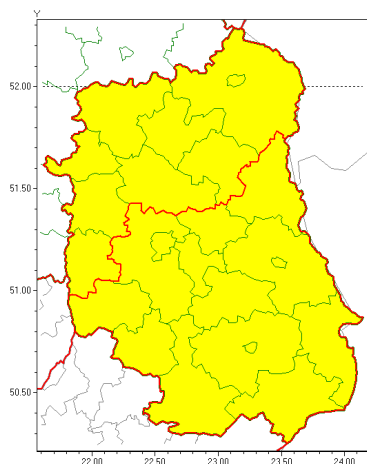

Zasięg ostrzeżeń w województwie

Burze z gradem
2021-08-16 07:26

Upał
2021-08-16 07:26

WOJEWÓDZTWO LUBELSKIE
OSTRZEŻENIA METEOROLOGICZNE ZBIORCZO NR 150
WYKAZ OBSZARÓW Z UCZYNKAMI OSTRZEŻENIA
o godz. 07:26 dnia 16.08.2021

Zjawisko/Stopień zagrożenia	Burze z gradem/1
Obszar (w nawiasie numer ostrzeżenia dla powiatu)	powiaty: bialski(84), Biała Podlaska(84), biłgorajski(90), Chełm(86), chełmski(86), hrubieszowski(85), janowski(87), krasnostawski(86), krańcowski(87), lubartowski(82), lubelski(86), Lublin(85), Łęczyski(86), łukowski(83), opolski(85), parczewski(85), puławski(82), radzyński(83), rycki(82), widnicki(84), tomaszowski(86), włodawski(86), zamojski(86), Zamość (86)
Ważność	od godz. 11:00 dnia 16.08.2021 do godz. 23:00 dnia 16.08.2021
Prawdopodobieństwo	80%
Przebieg	Prognozowane są burze, którym miejscami będą towarzyszyć ulewne opady deszczu od 20 mm do 30 mm oraz porywy wiatru do około 90 km/h. Miejscami grad.
SMS	IMGW-PIB OSTRZEŻENIA: BURZE Z GRADEM/1 lubelskie (wszystkie powiaty) od 11:00/16.08 do 23:00/16.08.2021 deszcz 30 mm, grad, porywy 90 km/h. Dotyczy powiatów: wszystkie powiaty.
RSO	Woj. lubelskie (wszystkie powiaty), IMGW-PIB wydał ostrzeżenie pierwszego stopnia o burzach z gradem
Uwagi	W ciągu najbliższej nocy (tj. 16/17.08.21) duże prawdopodobieństwo wystąpienia kolejnych niebezpiecznych zjawisk związanych z silnymi opadami deszczu oraz burzami.
Zjawisko/Stopień zagrożenia	Upał/2