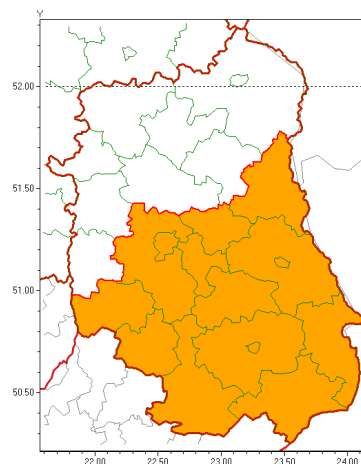

Zasięg ostrzeżeń w województwie

Burze z gradem
2021-08-16 07:26

Upał
2021-08-16 07:26

WOJEWÓDZTWO LUBELSKIE
OSTRZEŻENIA METEOROLOGICZNE ZBIORCZO NR 150
WYKAZ OBSZARÓW Z UCZYNKAMI OSTRZEŻENIA
o godz. 07:26 dnia 16.08.2021

Zjawisko/Stopień zagrożenia	Burze z gradem/1
Obszar (w nawiasie numer ostrzeżenia dla powiatu)	powiaty: bialski(84), Biała Podlaska(84), biłgorajski(90), Chełm(86), chełmski(86), hrubieszowski(85), janowski(87), krasnostawski(86), krańcowski(87), lubartowski(82), lubelski(86), Lublin(85), Łęczyski(86), łukowski(83), opolski(85), parczewski(85), puławski(82), radzyński(83), rycki(82), widnicki(84), tomaszowski(86), włodawski(86), zamojski(86), Zamość (86)
Ważność	od godz. 11:00 dnia 16.08.2021 do godz. 23:00 dnia 16.08.2021
Prawdopodobieństwo	80%
Przebieg	Prognozowane są burze, którym miejscami będą towarzyszyć ulewne opady deszczu od 20 mm do 30 mm oraz porywy wiatru do około 90 km/h. Miejscami grad.
SMS	IMGW-PIB OSTRZEŻENIA: BURZE Z GRADEM/1 lubelskie (wszystkie powiaty) od 11:00/16.08 do 23:00/16.08.2021 deszcz 30 mm, grad, porywy 90 km/h. Dotyczy powiatów: wszystkie powiaty.
RSO	Woj. lubelskie (wszystkie powiaty), IMGW-PIB wydał ostrzeżenie pierwszego stopnia o burzach z gradem
Uwagi	W ciągu najbliższej nocy (tj. 16/17.08.21) duże prawdopodobieństwo wystąpienia kolejnych niebezpiecznych zjawisk związanych z silnymi opadami deszczu oraz burzami.
Zjawisko/Stopień zagrożenia	Upał/2