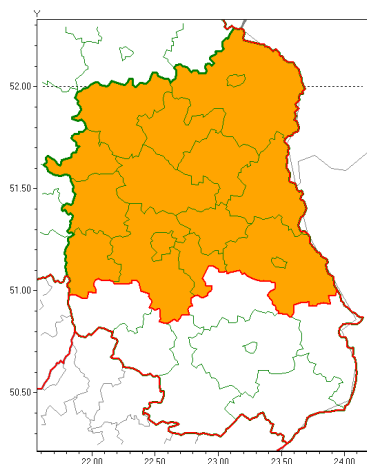

Zasięg ostrzeżeń w województwie

Intensywne opady deszczu
2021-08-05 07:39

Silny deszcz z burzami
2021-08-05 07:39

WOJEWÓDZTWO LUBELSKIE
OSTRZEŻENIA METEOROLOGICZNE ZBIORCZO NR 143
WYKAZ OBSZARÓW ZJAWIENIA SIĘ TYCH OSTRZEŻEŃ
o godz. 07:39 dnia 05.08.2021

Zjawisko/Stopień zagrożenia	Intensywne opady deszczu/2
Obszar (w nawiasie numer ostrzeżenia dla powiatu)	powiaty: bialski(81), Biała Podlaska(81), Chełm(81), chełmski(81), lubartowski(78), lubelski(81), Lublin(80), Łęczycki(81), łukowski(80), opolski(81), parczewski(81), puławski(78), radzycki(80), rycki(79), widnicki(79), włodawski(81)
Ważność	od godz. 15:00 dnia 05.08.2021 do godz. 15:00 dnia 06.08.2021
Prawdopodobieństwo	80%
Przebieg	Prognozowane są opady deszczu o natężeniu umiarkowanym i silnym. Prognozowana wysokość opadu od 30 mm do 60 mm, lokalnie 80 mm.
SMS	IMGW-PIB OSTRZEŻENIA: DESZCZ/2 lubelskie (16 powiatów) od 15:00/05.08 do 15:00/06.08.2021 80 mm. Dotyczy powiatów: bialski, Biała Podlaska, Chełm, chełmski, lubartowski, lubelski, Lublin, Łęczycki, łukowski, opolski, parczewski, puławski, radzycki, rycki, widnicki i włodawski.
RSO	Woj. lubelskie (16 powiatów), IMGW-PIB wydał ostrzeżenie drugiego stopnia o intensywnych opadach deszczu
Uwagi	Ostrzeżenie może być aktualizowane.
Zjawisko/Stopień zagrożenia	Silny deszcz z burzami/2
Obszar (w nawiasie numer ostrzeżenia dla powiatu)	powiaty: biłgorajski(85), hrubieszowski(80), janowski(82), krasnostawski(81), krańcowski(82), tomaszowski(81), zamojski(81), Zamość (81)