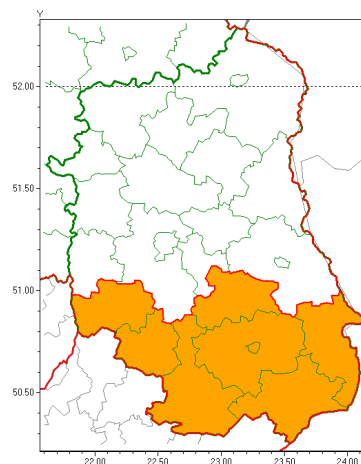

Zasięg ostrzeżeń w województwie

Intensywne opady deszczu
2021-08-05 07:39

Silny deszcz z burzami
2021-08-05 07:39

WOJEWÓDZTWO LUBELSKIE
OSTRZEŻENIA METEOROLOGICZNE ZBIORCZO NR 143
WYKAZ OBSZARÓW ZJAWIENIA SIĘ TYCH OSTRZEŻEŃ
o godz. 07:39 dnia 05.08.2021

Zjawisko/Stopień zagrożenia	Intensywne opady deszczu/2
Obszar (w nawiasie numer ostrzeżenia dla powiatu)	powiaty: bialski(81), Biała Podlaska(81), Chełm(81), chełmski(81), lubartowski(78), lubelski(81), Lublin(80), Łęczycki(81), łukowski(80), opolski(81), parczewski(81), puławski(78), radzycki(80), rycki(79), widnicki(79), włodawski(81)
Ważność	od godz. 15:00 dnia 05.08.2021 do godz. 15:00 dnia 06.08.2021
Prawdopodobieństwo	80%
Przebieg	Prognozowane są opady deszczu o natężeniu umiarkowanym i silnym. Prognozowana wysokość opadu od 30 mm do 60 mm, lokalnie 80 mm.
SMS	IMGW-PIB OSTRZEŻENIA: DESZCZ/2 lubelskie (16 powiatów) od 15:00/05.08 do 15:00/06.08.2021 80 mm. Dotyczy powiatów: bialski, Biała Podlaska, Chełm, chełmski, lubartowski, lubelski, Lublin, Łęczycki, łukowski, opolski, parczewski, puławski, radzycki, rycki, widnicki i włodawski.
RSO	Woj. lubelskie (16 powiatów), IMGW-PIB wydał ostrzeżenie drugiego stopnia o intensywnych opadach deszczu
Uwagi	Ostrzeżenie może być aktualizowane.
Zjawisko/Stopień zagrożenia	Silny deszcz z burzami/2
Obszar (w nawiasie numer ostrzeżenia dla powiatu)	powiaty: biłgorajski(85), hrubieszowski(80), janowski(82), krasnostawski(81), krańcowski(82), tomaszowski(81), zamojski(81), Zamość (81)