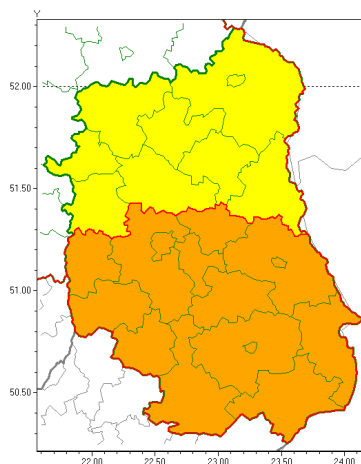

Zasięg ostrzeżeń w województwie

Burze z gradem  
2021-07-31 06:31

**WOJEWÓDZTWO LUBELSKIE**  
**OSTRZEŻENIA METEOROLOGICZNE ZBIORCZO NR 136**  
**WYKAZ OBOWIĄZUJĄCYCH OSTRZEŻEŃ**  
**o godz. 06:31 dnia 31.07.2021**

<b>Zjawisko/Stopień zagrożenia</b>	Burze z gradem/1
<b>Obszar (w nawiasie numer ostrzeżenia dla powiatu)</b>	powiaty: bialski(78), Biała Podlaska(78), lubartowski(75), łukowski(77), parczewski(78), puławski(75), radzyński(77), rycki(76), włodawski(78)
<b>Ważność</b>	od godz. 13:00 dnia 31.07.2021 do godz. 20:00 dnia 31.07.2021
<b>Prawdopodobieństwo</b>	80%
<b>Przebieg</b>	Prognozowane są burze, którym miejscami będą towarzyszyć opady deszczu do 30 mm, lokalnie do 40 mm oraz porywy wiatru do 90 km/h. Miejscami grad.
<b>SMS</b>	IMGW-PIB OSTRZEŻEGA: BURZE Z GRADEM/1 lubelskie (9 powiatów) od 13:00/31.07 do 20:00/31.07.2021 deszcz 40 mm, grad, porywy 90 km/h. Dotyczy powiatów: bialski, Biała Podlaska, lubartowski, łukowski, parczewski, puławski, radzyński, rycki i włodawski.
<b>RSO</b>	Woj. lubelskie (9 powiatów), IMGW-PIB wydał ostrzeżenie pierwszego stopnia o burzach z gradem
<b>Uwagi</b>	Ostrzeżenie może być aktualizowane.
<b>Zjawisko/Stopień zagrożenia</b>	Burze z gradem/2
<b>Obszar (w nawiasie numer ostrzeżenia dla powiatu)</b>	powiaty: biłgorajski(82), Chełm(78), chełmski(78), hrubieszowski(77), janowski(79), krasnostawski(78), krańcicki(79), lubelski(78), Lublin(77), Łęczyński(78), opolski(78), widnicki(76), tomaszowski(78), zamojski(78), Zamość (78)
<b>Ważność</b>	od godz. 13:00 dnia 31.07.2021 do godz. 22:00 dnia 31.07.2021