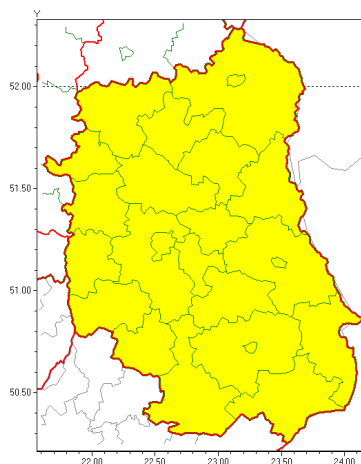

Zasięg ostrzeżeń w województwie

Burze z gradem  
2021-07-28 23:03

**WOJEWÓDZTWO LUBELSKIE**  
**OSTRZEŻENIA METEOROLOGICZNE ZBIORCZO NR 134**  
**WYKAZ OBYWATELI ZUCIENNYCH OSTRZEŻENIOM**  
**o godz. 23:03 dnia 28.07.2021**

Zjawisko/Stopień zagrożenia	Burze z gradem/1
Obszar (w nawiasie numer ostrzeżenia dla powiatu)	powiaty: bialski(77), Biała Podlaska(77), biłgorajski(81), Chełm(77), chełmski(77), hrubieszowski(76), janowski(78), krasnostawski(77), krańcowy(78), lubartowski(74), lubelski(77), Lublin(76), Łęczyski(77), łukowski(76), opolski(77), parczewski(77), puławski(74), radzyński(76), rycki(75), widnicki(75), tomaszowski(77), włodawski(77), zamojski(77), Zamość (77)
Ważność	od godz. 02:00 dnia 29.07.2021 do godz. 12:00 dnia 29.07.2021
Prawdopodobieństwo	80%
Przebieg	Prognozowane są burze, którym miejscami będą towarzyszyć opady deszczu od 20 mm do 30 mm, lokalnie do 40 mm oraz porywy wiatru do 80 km/h. Miejscami grad.
SMS	IMGW-PIB OSTRZEŻENIA: BURZE Z GRADEM/1 lubelskie (wszystkie powiaty) od 02:00/29.07 do 12:00/29.07.2021 deszcz 40 mm, grad, porywy 80 km/h. Dotyczy powiatów: wszystkie powiaty.
RSO	Woj. lubelskie (wszystkie powiaty), IMGW-PIB wydał ostrzeżenie pierwszego stopnia o burzach z gradem
Uwagi	Brak.
Dyżurny synoptyk IMGW-PIB	Katarzyna Cisłowska