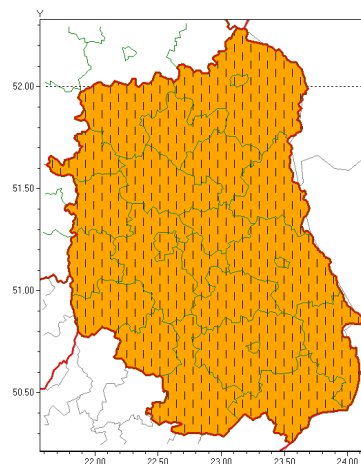

Zasięg ostrzeżeń w województwie

Burze z gradem
2021-07-27 11:46

Upał
2021-07-27 11:46

WOJEWÓDZTWO LUBELSKIE
OSTRZEŻENIA METEOROLOGICZNE ZBIORCZO NR 130
WYKAZ OBYWATELI ZUJACYCH OSTRZEŻENIE
o godz. 11:46 dnia 27.07.2021

Zjawisko/Stopień zagrożenia	Upał/2 ZMIANA
Obszar (w nawiasie numer ostrzeżenia dla powiatu)	powiaty: bialski(73), Biała Podlaska(73), biłgorajski(77), Chełm(73), chełmski(73), hrubieszowski(72), janowski(74), krasnostawski(73), krańcowy(74), lubartowski(70), lubelski(73), Lublin(72), Łęczyski(73), łukowski(72), opolski(73), parczewski(73), puławski(70), radzyński(72), rycki(71), widnicki(71), tomaszowski(73), włodawski(73), zamojski(73), Zamość (73)
Ważność	od godz. 11:46 dnia 27.07.2021 do godz. 18:00 dnia 28.07.2021
Prawdopodobieństwo	80%
Przebieg	Prognozuje się upały. Temperatura maksymalna w dzień od 29°C do 32°C. Temperatura minimalna w nocy od 17°C do 19°C.
SMS	IMGW-PIB OSTRZEŻENIA: UPAL/2 lubelskie (wszystkie powiaty) od 11:46/27.07 do 18:00/28.07.2021 temp. maks 32 st, temp min 17 st. Dotyczy powiatów: wszystkie powiaty.
RSO	Woj. lubelskie (wszystkie powiaty), IMGW-PIB wydał ostrzeżenie drugiego stopnia o upałach
Uwagi	Brak.
Zjawisko/Stopień zagrożenia	Burze z gradem/1