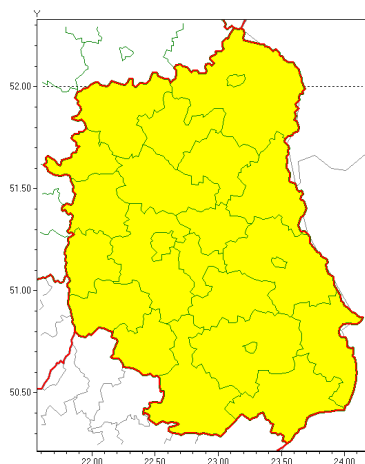

Zasięg ostrzeżeń w województwie

Burze z gradem
2021-07-27 11:46

Upał
2021-07-27 11:46

WOJEWÓDZTWO LUBELSKIE
OSTRZEŻENIA METEOROLOGICZNE ZBIORCZO NR 130
WYKAZ OBYWATELI ZUJACYCH OSTRZEŻENIE
o godz. 11:46 dnia 27.07.2021

Zjawisko/Stopień zagrożenia	Upał/2 ZMIANA
Obszar (w nawiasie numer ostrzeżenia dla powiatu)	powiaty: bialski(73), Biała Podlaska(73), biłgorajski(77), Chełm(73), chełmski(73), hrubieszowski(72), janowski(74), krasnostawski(73), krańcowy(74), lubartowski(70), lubelski(73), Lublin(72), Łęczyski(73), łukowski(72), opolski(73), parczewski(73), puławski(70), radzyński(72), rycki(71), widnicki(71), tomaszowski(73), włodawski(73), zamojski(73), Zamość (73)
Ważność	od godz. 11:46 dnia 27.07.2021 do godz. 18:00 dnia 28.07.2021
Prawdopodobieństwo	80%
Przebieg	Prognozuje się upały. Temperatura maksymalna w dzień od 29°C do 32°C. Temperatura minimalna w nocy od 17°C do 19°C.
SMS	IMGW-PIB OSTRZEŻENIA: UPAL/2 lubelskie (wszystkie powiaty) od 11:46/27.07 do 18:00/28.07.2021 temp. maks 32 st, temp min 17 st. Dotyczy powiatów: wszystkie powiaty.
RSO	Woj. lubelskie (wszystkie powiaty), IMGW-PIB wydał ostrzeżenie drugiego stopnia o upałach
Uwagi	Brak.
Zjawisko/Stopień zagrożenia	Burze z gradem/1