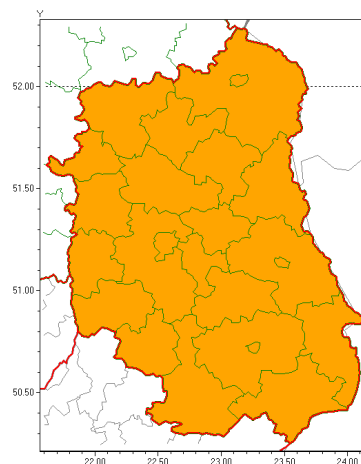

Zasięg ostrzeżeń w województwie

Burze z gradem  
2021-07-26 06:58

Upał  
2021-07-26 06:58

**WOJEWÓDZTWO LUBELSKIE**  
**OSTRZEŻENIA METEOROLOGICZNE ZBIORCZO NR 127**  
**WYKAZ OBSZARÓW ZUCIANYCH OSTRZEŻENIAMI**  
**o godz. 06:58 dnia 26.07.2021**

|  |   |
|--|---|
| <b>Zjawisko/Stopień zagrożenia</b>                       | Burze z gradem/1  |
| <b>Obszar (w nawiasie numer ostrzeżenia dla powiatu)</b> | powiaty: bialski(74), Biała Podlaska(74), biłgorajski(78), Chełm(74), chełmski(74), hrubieszowski(73), janowski(75), krasnostawski(74), krańcicki(75), lubartowski(71), lubelski(74), Lublin(73), Łęczycki(74), łukowski(73), opolski(74), parczewski(74), puławski(71), radzycki(73), rycki(72), widnicki(72), tomaszowski(74), włodawski(74), zamojski(74), Zamość (74) |
| <b>Ważność</b>   | od godz. 14:00 dnia 26.07.2021 do godz. 02:00 dnia 27.07.2021   |
| <b>Prawdopodobieństwo</b>                                | 80%   |
| <b>Przebieg</b>  | Prognozowane są burze, którym miejscami będą towarzyszyć opady deszczu od 20 mm do 30 mm, lokalnie w przypadku kumulacji opadów do 40 mm oraz porywy wiatru do 80 km/h. Miejscami grad.   |
| <b>SMS</b>   | IMGW-PIB OSTRZEŻENIA: BURZE Z GRADEM/1 lubelskie (wszystkie powiaty) od 14:00/26.07 do 02:00/27.07.2021 deszcz 40 mm, grad, porywy 80 km/h. Dotyczy powiatów: wszystkie powiaty.  |
| <b>RSO</b>   | Woj. lubelskie (wszystkie powiaty), IMGW-PIB wydał ostrzeżenie pierwszego stopnia o burzach z gradem  |
| <b>Uwagi</b>   | Stopień ostrzeżenia może zostać podniesiony.  |
| <b>Zjawisko/Stopień zagrożenia</b>                       | Upał/2  |