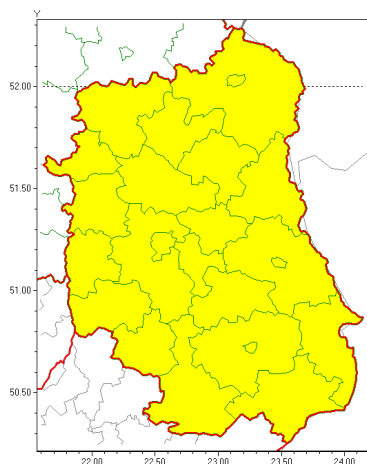

Zasięg ostrzeżeń w województwie

Burze z gradem  
2021-07-26 06:58

Upał  
2021-07-26 06:58

**WOJEWÓDZTWO LUBELSKIE**  
**OSTRZEŻENIA METEOROLOGICZNE ZBIORCZO NR 127**  
**WYKAZ OBSZARÓW ZUCIANYCH OSTRZEŻENIAMI**  
**o godz. 06:58 dnia 26.07.2021**

|  |   |
|--|---|
| <b>Zjawisko/Stopień zagrożenia</b>                       | Burze z gradem/1  |
| <b>Obszar (w nawiasie numer ostrzeżenia dla powiatu)</b> | powiaty: bialski(74), Biała Podlaska(74), biłgorajski(78), Chełm(74), chełmski(74), hrubieszowski(73), janowski(75), krasnostawski(74), krańcicki(75), lubartowski(71), lubelski(74), Lublin(73), Łęczycki(74), łukowski(73), opolski(74), parczewski(74), puławski(71), radzycki(73), rycki(72), widnicki(72), tomaszowski(74), włodawski(74), zamojski(74), Zamość (74) |
| <b>Ważność</b>   | od godz. 14:00 dnia 26.07.2021 do godz. 02:00 dnia 27.07.2021   |
| <b>Prawdopodobieństwo</b>                                | 80%   |
| <b>Przebieg</b>  | Prognozowane są burze, którym miejscami będą towarzyszyć opady deszczu od 20 mm do 30 mm, lokalnie w przypadku kumulacji opadów do 40 mm oraz porywy wiatru do 80 km/h. Miejscami grad.   |
| <b>SMS</b>   | IMGW-PIB OSTRZEŻENIA: BURZE Z GRADEM/1 lubelskie (wszystkie powiaty) od 14:00/26.07 do 02:00/27.07.2021 deszcz 40 mm, grad, porywy 80 km/h. Dotyczy powiatów: wszystkie powiaty.  |
| <b>RSO</b>   | Woj. lubelskie (wszystkie powiaty), IMGW-PIB wydał ostrzeżenie pierwszego stopnia o burzach z gradem  |
| <b>Uwagi</b>   | Stopień ostrzeżenia może zostać podniesiony.  |
| <b>Zjawisko/Stopień zagrożenia</b>                       | Upał/2  |