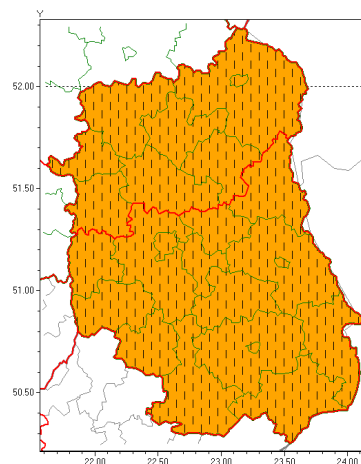

Zasięg ostrzeżeń w województwie

Burze z gradem
2021-07-17 10:55

Upał
2021-07-17 10:55

WOJEWÓDZTWO LUBELSKIE
OSTRZEŻENIA METEOROLOGICZNE ZBIORCZO NR 122
WYKAZ OBSZARÓW Z JAKICH OSTRZEŻENIA
o godz. 10:55 dnia 17.07.2021

Zjawisko/Stopień zagrożenia	Burze z gradem/1
Obszar (w nawiasie numer ostrzeżenia dla powiatu)	powiaty: biłgorajski(74), Chełm(70), chełmski(70), hrubieszowski(69), janowski(71), krasnostawski(70), krańcicki(72), lubelski(71), Lublin(70), Łęczycki(71), opolski(71), widnicki(69), tomaszowski(70), włodawski(71), zamojski(70), Zamość (70)
Ważność	od godz. 14:00 dnia 17.07.2021 do godz. 09:00 dnia 18.07.2021
Prawdopodobieństwo	80%
Przebieg	Prognozowane są burze, którym miejscami będą towarzyszyć ulewne opady deszczu od 20 mm do 30 mm, lokalnie do 40 mm oraz porywy wiatru do 80 km/h. Miejscami grad.
SMS	IMGW-PIB OSTRZEŻEGA: BURZE Z GRADEM/1 lubelskie (16 powiatów) od 14:00/17.07 do 09:00/18.07.2021 deszcz 40 mm, grad, porywy 80 km/h. Dotyczy powiatów: biłgorajski, Chełm, chełmski, hrubieszowski, janowski, krasnostawski, krańcicki, lubelski, Lublin, Łęczycki, opolski, widnicki, tomaszowski, włodawski, zamojski i Zamość.
RSO	Woj. lubelskie (16 powiatów), IMGW-PIB wydał ostrzeżenie pierwszego stopnia o burzach z gradem
Uwagi	Ostrzeżenie może być kontynuowane.
Zjawisko/Stopień zagrożenia	Burze z gradem/2 ZMIANA
Obszar (w nawiasie numer ostrzeżenia dla powiatu)	powiaty: bialski(71), Biała Podlaska(71), lubartowski(68), łukowski(70), parczewski(71), puławski(68), radzycki(70), rycki(69)