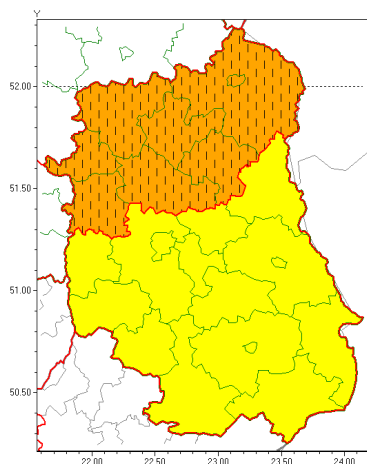

Zasięg ostrzeżeń w województwie

Burze z gradem
2021-07-17 10:55

Upał
2021-07-17 10:55

WOJEWÓDZTWO LUBELSKIE
OSTRZEŻENIA METEOROLOGICZNE ZBIORCZO NR 122
WYKAZ OBSZARÓW Z JAKICH OSTRZEŻENIA
o godz. 10:55 dnia 17.07.2021

Zjawisko/Stopień zagrożenia	Burze z gradem/1
Obszar (w nawiasie numer ostrzeżenia dla powiatu)	powiaty: biłgorajski(74), Chełm(70), chełmski(70), hrubieszowski(69), janowski(71), krasnostawski(70), krańcicki(72), lubelski(71), Lublin(70), Łęczycki(71), opolski(71), widnicki(69), tomaszowski(70), włodawski(71), zamojski(70), Zamość (70)
Ważność	od godz. 14:00 dnia 17.07.2021 do godz. 09:00 dnia 18.07.2021
Prawdopodobieństwo	80%
Przebieg	Prognozowane są burze, którym miejscami będą towarzyszyć ulewne opady deszczu od 20 mm do 30 mm, lokalnie do 40 mm oraz porywy wiatru do 80 km/h. Miejscami grad.
SMS	IMGW-PIB OSTRZEŻEGA: BURZE Z GRADEM/1 lubelskie (16 powiatów) od 14:00/17.07 do 09:00/18.07.2021 deszcz 40 mm, grad, porywy 80 km/h. Dotyczy powiatów: biłgorajski, Chełm, chełmski, hrubieszowski, janowski, krasnostawski, krańcicki, lubelski, Lublin, Łęczycki, opolski, widnicki, tomaszowski, włodawski, zamojski i Zamość.
RSO	Woj. lubelskie (16 powiatów), IMGW-PIB wydał ostrzeżenie pierwszego stopnia o burzach z gradem
Uwagi	Ostrzeżenie może być kontynuowane.
Zjawisko/Stopień zagrożenia	Burze z gradem/2 ZMIANA
Obszar (w nawiasie numer ostrzeżenia dla powiatu)	powiaty: bialski(71), Biała Podlaska(71), lubartowski(68), łukowski(70), parczewski(71), puławski(68), radzycki(70), rycki(69)